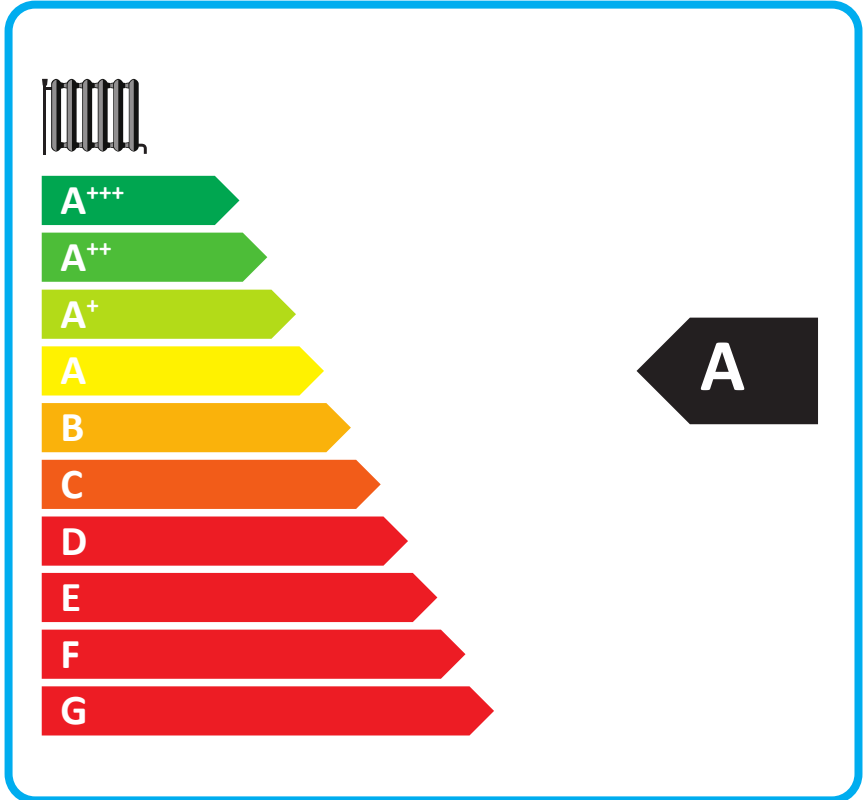

ENERG

енергия · ενέργεια

Buderus

7739607760

Logaplus

W60

GB192-25IT150R, RC300

+