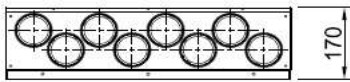

**Luftverteiler
mit Schalldämpfer
DN150 / 8x DN75**

Produktbeschreibung:

Luftverteiler mit integriertem Schalldämpfer. Anschluss DN150 für Wickelfalz oder flexibles akustisches Rohr. Anschluss DN75 für Kunststoff-Swen-Schlauch.

Durch austauschen der Anschlussbleche können die Swen-Schläuche gerade oder über Eck angeschlossen werden. s. Abb Mit Regelklappen können Sie die Volumenströme individuell nach Bedarf einstellen.

Vorderansicht