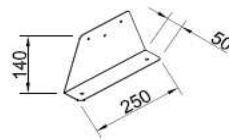

Durch austauschen der Anschlussbleche können die Swen-Schläuche gerade oder über Eck angeschlossen werden. s. Abb Mit Regelklappen können Sie die Volumenströme individuell nach Bedarf einstellen.

Vorderansicht

Seitenansicht

Draufsicht

Zubehör:

Artikel Code	Artikel Nr.	Produkt Umschreibung	Maße			
			DN 1 innen	DN 2 außen	DN 3 innen	DN 4 außen
LVDG1587	6927	Luftverteiler mit Schalldämpfer	76 mm	147 mm		
		Zubehör				
DKSP075	4548	Kunststoffdeckel für DN75				
VDRK75	6938	Verteiler Regelklappe DN75			76 mm	75 mm
WS018	7000	Wandhalteset für Schalldämpfer				