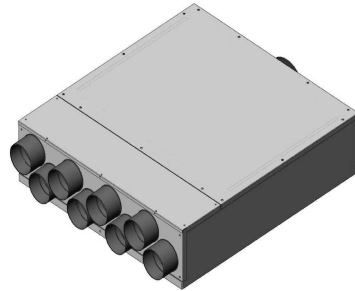

**Luftverteiler
mit Schalldämpfer
DN150 / 8x DN75**

Produktbeschreibung:

Luftverteiler mit integriertem Schalldämpfer. Anschluss DN150 für Wickelfalz oder flexibles akustisches Rohr. Anschluss DN75 für Kunststoff-Swen-Schlauch.

Durch austauschen der Anschlussbleche können die Swen-Schläuche gerade oder über Eck angeschlossen werden. s. Abb Mit Regelklappen können Sie die Volumenströme individuell nach Bedarf einstellen.

Vorderansicht

Seitenansicht

Draufsicht

Zubehör:

Artikel Code	Artikel Nr.	Produkt Umschreibung	Maße			
			DN 1 innen	DN 2 außen	DN 3 innen	DN 4 außen
LVDG1587	6927	Luftverteiler mit Schalldämpfer	76 mm	147 mm		
		Zubehör				
DKSP075	4548	Kunststoffdeckel für DN75				
VDRK75	6938	Verteiler Regelklappe DN75			76 mm	75 mm
WS018	7000	Wandhalteset für Schalldämpfer				