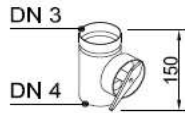

**Luftverteiler
mit Schalldämpfer
DN150 / 8x DN75**

Produktbeschreibung:

Luftverteiler mit integriertem Schalldämpfer. Anschluss DN150 für Wickelfalz oder flexibles akustisches Rohr. Anschluss DN75 für Kunststoff-Swen-Schlauch.

Durch austauschen der Anschlussbleche können die Swen-Schläuche gerade oder über Eck angeschlossen werden. s. Abb Mit Regelklappen können Sie die Volumenströme individuell nach Bedarf einstellen.

Vorderansicht

Seitenansicht

Draufsicht

Zubehör:

Artikel Code	Artikel Nr.	Produkt Umschreibung	Maße			
			DN 1 innen	DN 2 außen	DN 3 innen	DN 4 außen
LVDG1587	6927	Luftverteiler mit Schalldämpfer	76 mm	147 mm		
		Zubehör				
DKSP075	4548	Kunststoffdeckel für DN75				
VDRK75	6938	Verteiler Regelklappe DN75			76 mm	75 mm
WS018	7000	Wandhalteset für Schalldämpfer				