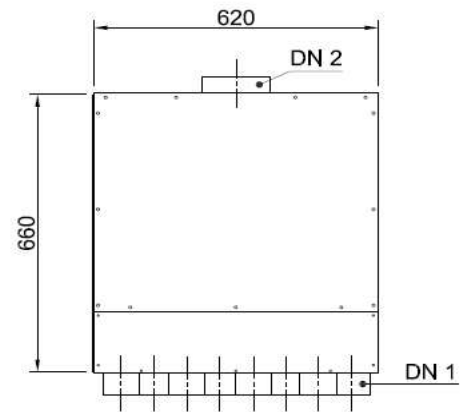

Durch austauschen der Anschlussbleche können die Swen-Schläuche gerade oder über Eck angeschlossen werden. s. Abb Mit Regelklappen können Sie die Volumenströme individuell nach Bedarf einstellen.

Vorderansicht

Seitenansicht

Draufsicht

Zubehör:

Artikel Code	Artikel Nr.	Produkt Umschreibung	Maße			
			DN 1 innen	DN 2 außen	DN 3 innen	DN 4 außen
LVDG1587	6927	Luftverteiler mit Schalldämpfer	76 mm	147 mm		
		Zubehör				
DKSP075	4548	Kunststoffdeckel für DN75				
VDRK75	6938	Verteiler Regelklappe DN75			76 mm	75 mm
WS018	7000	Wandhalteset für Schalldämpfer				