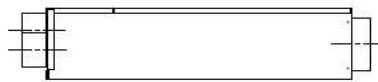

**Luftverteiler
mit Schalldämpfer
DN150 / 8x DN75**

Produktbeschreibung:

Luftverteiler mit integriertem Schalldämpfer. Anschluss DN150 für Wickelfalz oder flexibles akustisches Rohr. Anschluss DN75 für Kunststoff-Swen-Schlauch.

Durch austauschen der Anschlussbleche können die Swen-Schläuche gerade oder über Eck angeschlossen werden. s. Abb Mit Regelklappen können Sie die Volumenströme individuell nach Bedarf einstellen.

Vorderansicht

Seitenansicht

Zubehör:

Artikel Code	Artikel Nr.	Produkt Umschreibung	Maße			
			DN 1 innen	DN 2 außen	DN 3 innen	DN 4 außen
LVDG1587	6927	Luftverteiler mit Schalldämpfer	76 mm	147 mm		
		Zubehör				
DKSP075	4548	Kunststoffdeckel für DN75				
VDRK75	6938	Verteiler Regelklappe DN75			76 mm	75 mm
WS018	7000	Wandhalteset für Schalldämpfer