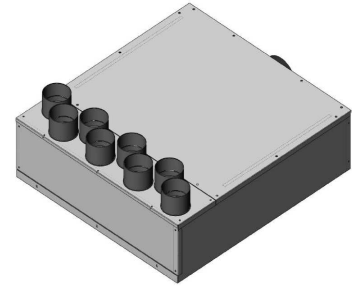

**Luftverteiler
mit Schalldämpfer
DN150 / 8x DN75**

Produktbeschreibung:

Luftverteiler mit integriertem Schalldämpfer. Anschluss DN150 für Wickelfalz oder flexibles akustisches Rohr. Anschluss DN75 für Kunststoff-Swen-Schlauch.

Durch austauschen der Anschlussbleche können die Swen-Schläuche gerade oder über Eck angeschlossen werden. s. Abb Mit Regelklappen können Sie die Volumenströme individuell nach Bedarf einstellen.

Vorderansicht

Seitenansicht

Draufsicht

Zubehör:

Artikel Code	Artikel Nr.	Produkt Umschreibung	Maße			
			DN 1 innen	DN 2 außen	DN 3 innen	DN 4 außen
LVDG1587	6927	Luftverteiler mit Schalldämpfer	76 mm	147 mm		
		Zubehör				
DKSP075	4548	Kunststoffdeckel für DN75				
VDRK75	6938	Verteiler Regelklappe DN75			76 mm	75 mm
WS018	7000	Wandhalteset für Schalldämpfer				