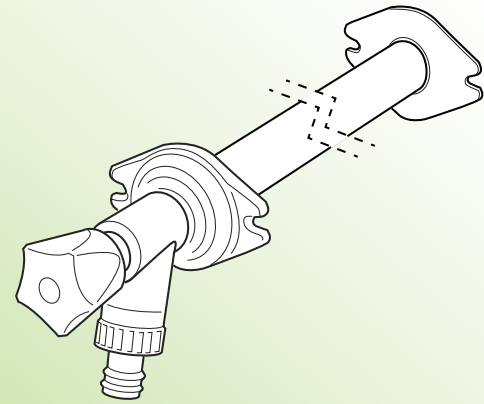

Kurzbeschreibung

Frostfreies Außenwandventil mit Frostsicherung durch Entleeren.

Haftungsbeschränkung

Vor Gebrauch Betriebsanleitung lesen! Bei Nichterhaltung dieser Betriebsanleitung und bestimmungswidriger Verwendung übernehmen wir für Schäden keine Haftung!

Aufbewahrung

Die Betriebsanleitung ist sorgfältig aufzubewahren.

Sicherheit

Für die Montage sind die jeweiligen Richtlinien für Trinkwasserinstallationen zu beachten. Montage darf ausschließlich durch geschultes Fachpersonal (SHK und von Versorgungsunternehmen zugelassene Unternehmen) erfolgen. Bei fehlerhafter Montage kann es zu Wasserschäden kommen! Kontakt mit Mitteln, die Nitratverbindungen bilden und solche Umgebungen sind unbedingt zu vermeiden.

Technische Daten

Nennweite	DN15
Nenndruck:	PN10
Temperaturbeständigkeit	max. 90°C
Geprüft:	nach DVGW VP 648
Sicherungseinrichtung:	Sicherungskombination HD nach DIN EN 1717
Schallschutz:	nach DIN 4109 Armaturengruppe I / PA-IX 28079/1

Anwendungsbereich

Das Produkt darf ausschließlich in einer Trinkwasserinstallation eingebunden werden. Geeignet für den Rohbau mit späterer Feininstallation oder sofortiger kompletter Montage.

Transport/ Lagerung

Beschädigungen, Verschmutzungen und Tauwasserbildung vermeiden.

Pflege

Keine scharfen Reinigungsmittel verwenden.

Modell-Nr. 8031.20