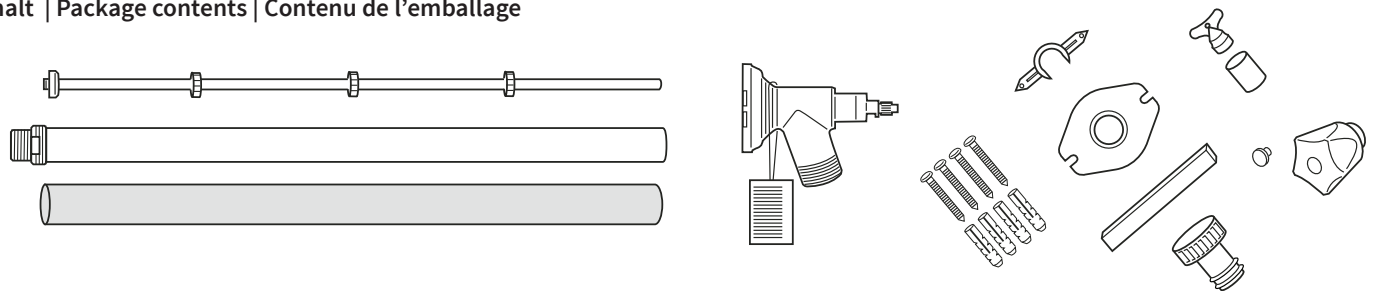

Packungsinhalt | Package contents | Contenu de l'emballage

Werkzeug | Tools | Outils