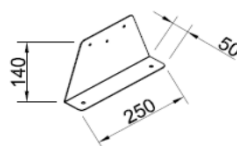

Vorderansicht

Seitenansicht

Draufsicht

Zubehör

Artikel Code	Artikel Nr.	Produkt Umschreibung	Maße			
			DN 1 innen	DN 2 außen	DN 3 innen	DN 4 außen
LVVG18157	6990	Luftverteiler mit Schalldämpfer	76 mm	177 mm		
		Zubehör				
DKSP075	4548	Kunststoffdeckel für DN75				
VDRK75	6938	Verteiler Regelklappe DN75			76 mm	75 mm
WS018	7000	Wandhalteset für Schalldämpfer				