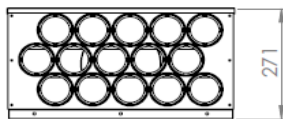

**Luftverteiler
mit Schalldämpfer
DN180 / 15x DN75**

Produktbeschreibung:

Luftverteiler mit integriertem Schalldämpfer. Anschluss DN180 für Wickelfalz oder flexibles akustisches Rohr.
Anschluss DN75 für Kunststoff-Swen-Schlauch.
Mit Regelklappen können Sie die Volumenströme individuell nach Bedarf einstellen.

Vorderansicht

Seitenansicht

Draufsicht

Zubehör

Artikel Code	Artikel Nr.	Produkt Umschreibung	Maße			
			DN 1 innen	DN 2 außen	DN 3 innen	DN 4 außen
LVVG18157	6990	Luftverteiler mit Schalldämpfer	76 mm	177 mm		
		Zubehör				
DKSP075	4548	Kunststoffdeckel für DN75				
VDRK75	6938	Verteiler Regelklappe DN75			76 mm	75 mm
WS018	7000	Wandhalteset für Schalldämpfer				