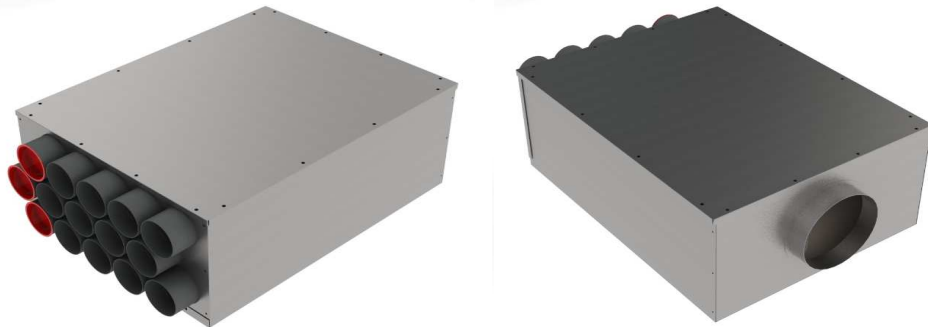

**Luftverteiler
mit Schalldämpfer
DN180 / 15x DN75**

Produktbeschreibung:

Luftverteiler mit integriertem Schalldämpfer. Anschluss DN180 für Wickelfalz oder flexibles akustisches Rohr.
Anschluss DN75 für Kunststoff-Swen-Schlauch.
Mit Regelklappen können Sie die Volumenströme individuell nach Bedarf einstellen.

Vorderansicht

Seitenansicht

Draufsicht

Zubehör

Artikel Code	Artikel Nr.	Produkt Umschreibung	Maße			
			DN 1 innen	DN 2 außen	DN 3 innen	DN 4 außen
LVVG18157	6990	Luftverteiler mit Schalldämpfer	76 mm	177 mm		
		Zubehör				
DKSP075	4548	Kunststoffdeckel für DN75				
VDRK75	6938	Verteiler Regelklappe DN75			76 mm	75 mm
WS018	7000	Wandhalteset für Schalldämpfer				