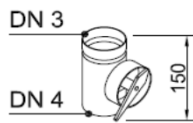

Vorderansicht

Seitenansicht

Draufsicht

Zubehör

Artikel Code	Artikel Nr.	Produkt Umschreibung	Maße			
			DN 1 innen	DN 2 außen	DN 3 innen	DN 4 außen
LVVG18157	6990	Luftverteiler mit Schalldämpfer	76 mm	177 mm		
		Zubehör				
DKSP075	4548	Kunststoffdeckel für DN75				
VDRK75	6938	Verteiler Regelklappe DN75			76 mm	75 mm
WS018	7000	Wandhalteset für Schalldämpfer				