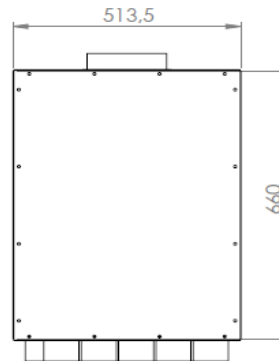

**Luftverteiler
mit Schalldämpfer
DN180 / 15x DN75**

Produktbeschreibung:

Luftverteiler mit integriertem Schalldämpfer. Anschluss DN180 für Wickelfalz oder flexibles akustisches Rohr.
Anschluss DN75 für Kunststoff-Swen-Schlauch.
Mit Regelklappen können Sie die Volumenströme individuell nach Bedarf einstellen.

Vorderansicht

Seitenansicht

Draufsicht

Zubehör

Artikel Code	Artikel Nr.	Produkt Umschreibung	Maße			
			DN 1 innen	DN 2 außen	DN 3 innen	DN 4 außen
LVVG18157	6990	Luftverteiler mit Schalldämpfer	76 mm	177 mm		
		Zubehör				
DKSP075	4548	Kunststoffdeckel für DN75				
VDRK75	6938	Verteiler Regelklappe DN75			76 mm	75 mm
WS018	7000	Wandhalteset für Schalldämpfer				