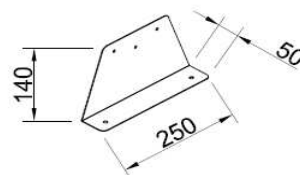

Durch austauschen der Anschlussbleche können die Swen-Schläuche gerade oder über Eck angeschlossen werden. s. Abb
Mit Regelklappen können Sie die Volumenströme individuell nach Bedarf einstellen.

Vorderansicht

Seitenansicht

Draufsicht

Zubehör:

Artikel Code	Artikel Nr.	Produkt Umschreibung	Maße			
			DN 1 innen	DN 2 außen	DN 3 innen	DN 4 außen
LVDG1567	6926	Luftverteiler mit Schalldämpfer	76 mm	147 mm		
		Zubehör				
DKSP075	4548	Kunststoffdeckel für DN75				
VDRK75	6938	Verteiler Regelklappe DN75			76 mm	75 mm
WS018	7000	Wandhalterset für Schalldämpfer				