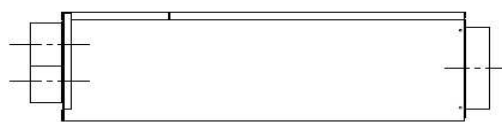

Vorderansicht

Seitenansicht

Draufsicht