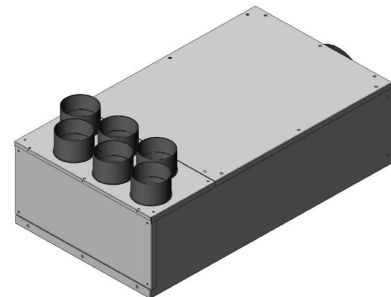

**Luftverteiler
mit Schalldämpfer
DN150 / 6x DN75**

Produktbeschreibung:

Luftverteiler mit integriertem Schalldämpfer. Anschluss DN150 für Wickelfalz oder flexibles akustisches Rohr.
Anschluss DN75 für Kunststoff-Swen-Schlauch.

Durch austauschen der Anschlussbleche können die Swen-Schläuche gerade oder über Eck angeschlossen werden. s. Abb
Mit Regelklappen können Sie die Volumenströme individuell nach Bedarf einstellen.

Vorderansicht

Seitenansicht

Draufsicht

Zubehör:

Artikel Code	Artikel Nr.	Produkt Umschreibung	Maße			
			DN 1 innen	DN 2 außen	DN 3 innen	DN 4 außen
LVDG1567	6926	Luftverteiler mit Schalldämpfer	76 mm	147 mm		
		Zubehör				
DKSP075	4548	Kunststoffdeckel für DN75				
VDRK75	6938	Verteiler Regelklappe DN75			76 mm	75 mm
WS018	7000	Wandhalterset für Schalldämpfer				