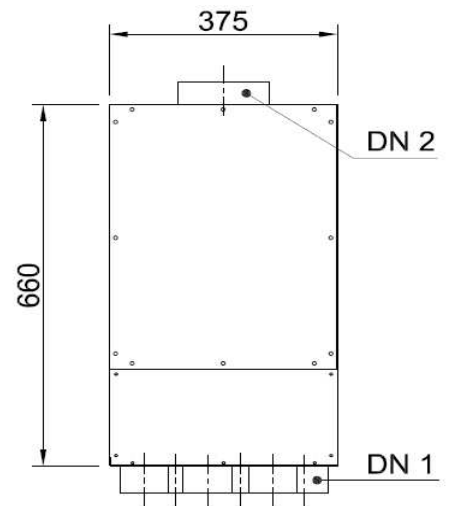

**Luftverteiler
mit Schalldämpfer
DN150 / 6x DN75**

Produktbeschreibung:

Luftverteiler mit integriertem Schalldämpfer. Anschluss DN150 für Wickelfalz oder flexibles akustisches Rohr.
Anschluss DN75 für Kunststoff-Swen-Schlauch.

Durch austauschen der Anschlussbleche können die Swen-Schläuche gerade oder über Eck angeschlossen werden. s. Abb
Mit Regelklappen können Sie die Volumenströme individuell nach Bedarf einstellen.

Vorderansicht

Seitenansicht

Draufsicht

Zubehör:

Artikel Code	Artikel Nr.	Produkt Umschreibung	Maße			
			DN 1 innen	DN 2 außen	DN 3 innen	DN 4 außen
LVDG1567	6926	Luftverteiler mit Schalldämpfer	76 mm	147 mm		
		Zubehör				
DKSP075	4548	Kunststoffdeckel für DN75				
VDRK75	6938	Verteiler Regelklappe DN75			76 mm	75 mm
WS018	7000	Wandhalterset für Schalldämpfer				