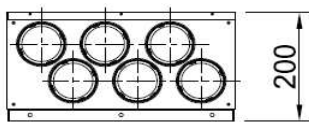

Vorderansicht

Seitenansicht

Draufsicht