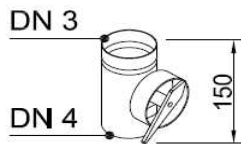

**Luftverteiler
mit Schalldämpfer
DN150 / 6x DN75**

Produktbeschreibung:

Luftverteiler mit integriertem Schalldämpfer. Anschluss DN150 für Wickelfalz oder flexibles akustisches Rohr.
Anschluss DN75 für Kunststoff-Swen-Schlauch.

Durch austauschen der Anschlussbleche können die Swen-Schläuche gerade oder über Eck angeschlossen werden. s. Abb
Mit Regelklappen können Sie die Volumenströme individuell nach Bedarf einstellen.

Vorderansicht

Seitenansicht

Draufsicht

Zubehör:

Artikel Code	Artikel Nr.	Produkt Umschreibung	Maße			
			DN 1 innen	DN 2 außen	DN 3 innen	DN 4 außen
LVDG1567	6926	Luftverteiler mit Schalldämpfer	76 mm	147 mm		
		Zubehör				
DKSP075	4548	Kunststoffdeckel für DN75				
VDRK75	6938	Verteiler Regelklappe DN75			76 mm	75 mm
WS018	7000	Wandhalterset für Schalldämpfer				