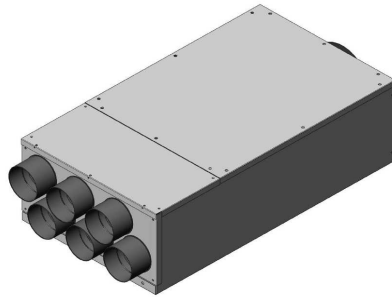

**Luftverteiler
mit Schalldämpfer
DN150 / 6x DN75**

Produktbeschreibung:

Luftverteiler mit integriertem Schalldämpfer. Anschluss DN150 für Wickelfalz oder flexibles akustisches Rohr.
Anschluss DN75 für Kunststoff-Swen-Schlauch.

Durch austauschen der Anschlussbleche können die Swen-Schläuche gerade oder über Eck angeschlossen werden. s. Abb
Mit Regelklappen können Sie die Volumenströme individuell nach Bedarf einstellen.

Vorderansicht

Seitenansicht

Draufsicht

Zubehör:

Artikel Code	Artikel Nr.	Produkt Umschreibung	Maße			
			DN 1 innen	DN 2 außen	DN 3 innen	DN 4 außen
LVDG1567	6926	Luftverteiler mit Schalldämpfer	76 mm	147 mm		
		Zubehör				
DKSP075	4548	Kunststoffdeckel für DN75				
VDRK75	6938	Verteiler Regelklappe DN75			76 mm	75 mm
WS018	7000	Wandhalterset für Schalldämpfer				