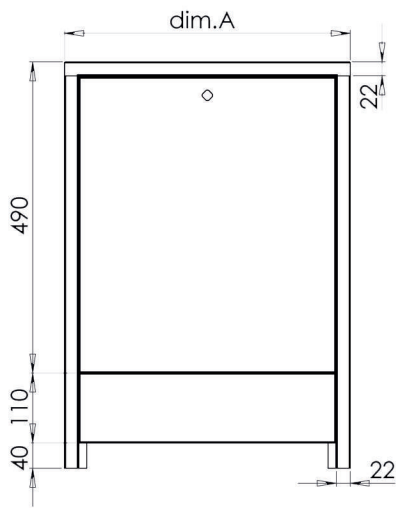

GRÖßENTABELLE VERTEILERSCHRÄNKE

Ausführung		Heizkreise max.	Dim. A Breite	Dim B Höhe	Dim. C Tiefe	Nischenmaß
Aufputz*	Unterputz*					
AP 1		2	450	640	130	
AP 2		5	530	640	130	
AP 3		7	680	640	130	
AP 4		10	830	640	130	
AP 5		12	1030	640	130	
AP 6		14	1130	640	130	
	UP 1	2	450	690 - 790 **	110 - 160 **	480 mm
	UP 2	5	530	690 - 790 **	110 - 160 **	560 mm
	UP 3	7	680	690 - 790 **	110 - 160 **	710 mm
	UP 4	10	830	690 - 790 **	110 - 160 **	860 mm
	UP 5	12	1030	690 - 790 **	110 - 160 **	1060 mm
	UP 6	14	1130	690 - 790 **	110 - 160 **	1160 mm

* die Maße der Verteilerschränke zur Selbstmontage sind identisch

** einstellbar

L = Länge des Verteilers n = Anzahl der Heizkreise

Auswahltabelle Verteilerschränke

Alle Größenangaben in Millimeter
* angegeben sind jeweils Verteilerbreite plus 120 mm
zusätzlich als Arbeits- und Anschlussreserve

+ Kugelabsperrhahn
horizontal (+63 mm)

+ Kugelabsperrhahn
vertikal (+110 mm)

+ WMZ horizontal
(+255 mm)

+ WMZ vertikal
(+140 mm)

2-fach		190	120 *	373	420	420	565	450	450
				UP1	AP1	UP1	UP3	AP1	UP1
3-fach		240	120 *	423	470	470	615	500	500
				UP1	AP2	UP2	UP3	AP2	UP2
4-fach		290	120 *	473	520	520	665	550	550
				UP2	AP2	UP2	UP3	AP3	UP3
5-fach		340	120 *	523	570	570	715	600	600
				UP2	AP3	UP3	UP4	AP3	UP3
6-fach		390	120 *	573	620	620	765	650	650
				UP3	AP3	UP3	UP4	AP3	UP3
7-fach		440	120 *	623	670	670	815	700	700
				UP3	AP3	UP3	UP4	AP4	UP4
8-fach		490	120 *	673	720	720	865	750	750
				UP3	AP4	UP4	UP5	AP4	UP4
9-fach		540	120 *	723	770	770	915	800	800
				UP4	AP4	UP4	UP5	AP4	UP4
10-fach		590	120 *	773	820	820	965	850	850
				UP4	AP4	UP4	UP5	AP5	UP5
11-fach		640	120 *	823	870	870	1015	900	900
				UP4	AP5	UP5	UP5	AP5	UP5
12-fach		690	120 *	873	920	920	1065	950	950
				UP5	AP5	UP5	UP6	AP5	UP5