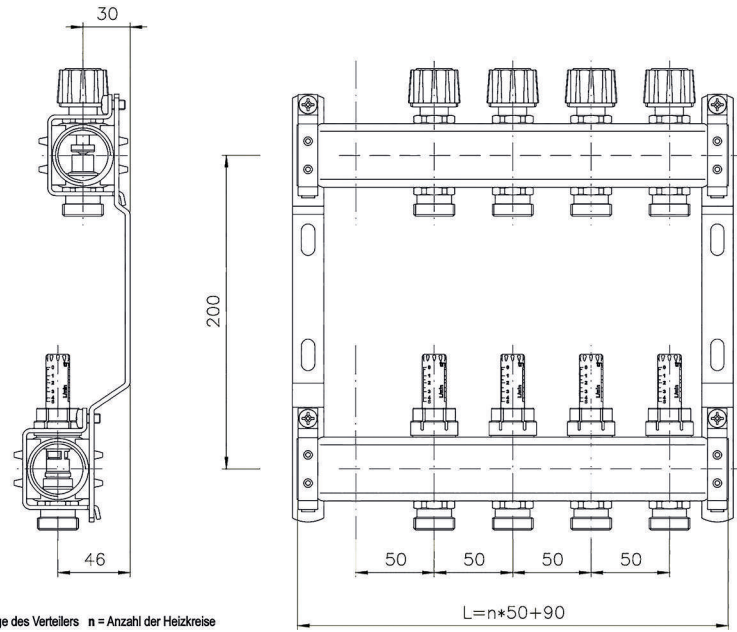

GRÖßENTABELLE VERTEILERSCHRÄNKE

Ausführung		Heizkreise max.	Dim. A Breite	Dim B Höhe	Dim. C Tiefe	Nischenmaß
Aufputz*	Unterputz*					
AP 1		2	450	640	130	
AP 2		5	530	640	130	
AP 3		7	680	640	130	
AP 4		10	830	640	130	
AP 5		12	1030	640	130	
AP 6		14	1130	640	130	
	UP 1	2	450	690 - 790 **	110 - 160 **	480 mm
	UP 2	5	530	690 - 790 **	110 - 160 **	560 mm
	UP 3	7	680	690 - 790 **	110 - 160 **	710 mm
	UP 4	10	830	690 - 790 **	110 - 160 **	860 mm
	UP 5	12	1030	690 - 790 **	110 - 160 **	1060 mm
	UP 6	14	1130	690 - 790 **	110 - 160 **	1160 mm

* die Maße der Verteilerschränke zur Selbstmontage sind identisch

** einstellbar

L = Länge des Verteilers n = Anzahl der Heizkreise

Auswahltabelle Verteilerschränke

Alle Größenangaben in Millimeter
* angegeben sind jeweils Verteilerbreite plus 120 mm
zusätzlich als Arbeits- und Anschlussreserve

+ Kugelabsperrhahn
horizontal (+63 mm)

+ Kugelabsperrhahn
vertikal (+110 mm)

+ WMZ horizontal
(+255 mm)

+ WMZ vertikal
(+140 mm)

2-fach		190	120 *	373	420	420	565	450	450
				UP1	AP1	UP1	UP3	AP1	UP1
3-fach		240	120 *	423	470	470	615	500	500
				UP1	AP2	UP2	UP3	AP2	UP2
4-fach		290	120 *	473	520	520	665	550	550
				UP2	AP2	UP2	UP3	AP3	UP3
5-fach		340	120 *	523	570	570	715	600	600
				UP2	AP3	UP3	UP4	AP3	UP3
6-fach		390	120 *	573	620	620	765	650	650
				UP3	AP3	UP3	UP4	AP3	UP3
7-fach		440	120 *	623	670	670	815	700	700
				UP3	AP3	UP3	UP4	AP4	UP4
8-fach		490	120 *	673	720	720	865	750	750
				UP3	AP4	UP4	UP5	AP4	UP4
9-fach		540	120 *	723	770	770	915	800	800
				UP4	AP4	UP4	UP5	AP4	UP4
10-fach		590	120 *	773	820	820	965	850	850
				UP4	AP4	UP4	UP5	AP5	UP5
11-fach		640	120 *	823	870	870	1015	900	900
				UP4	AP5	UP5	UP5	AP5	UP5
12-fach		690	120 *	873	920	920	1065	950	950
				UP5	AP5	UP5	UP6	AP5	UP5