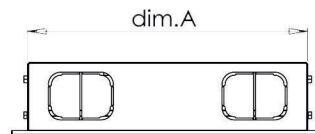

GRÖßENTABELLE VERTEILERSCHRÄNKE

Ausführung		Heizkreise max.	Dim. A Breite	Dim B Höhe	Dim. C Tiefe	Nischenmaß
Aufputz*	Unterputz*					
AP 1		2	450	640	130	
AP 2		5	530	640	130	
AP 3		7	680	640	130	
AP 4		10	830	640	130	
AP 5		12	1030	640	130	
AP 6		14	1130	640	130	
	UP 1	2	450	690 - 790 **	110 - 160 **	480 mm
	UP 2	5	530	690 - 790 **	110 - 160 **	560 mm
	UP 3	7	680	690 - 790 **	110 - 160 **	710 mm
	UP 4	10	830	690 - 790 **	110 - 160 **	860 mm
	UP 5	12	1030	690 - 790 **	110 - 160 **	1060 mm
	UP 6	14	1130	690 - 790 **	110 - 160 **	1160 mm

* die Maße der Verteilerschränke zur Selbstmontage sind identisch

** einstellbar

L = Länge des Verteilers n = Anzahl der Heizkreise

Auswahltabelle Verteilerschränke

Alle Größenangaben in Millimeter
* angegeben sind jeweils Verteilerbreite plus 120 mm
zusätzlich als Arbeits- und Anschlussreserve

+ Kugelabsperrhahn
horizontal (+63 mm)

+ Kugelabsperrhahn
vertikal (+110 mm)

+ WMZ horizontal
(+255 mm)

+ WMZ vertikal
(+140 mm)

2-fach		190	120 *	373	420	420	565	450	450
				UP1	AP1	UP1	UP3	AP1	UP1
3-fach		240	120 *	423	470	470	615	500	500
				UP1	AP2	UP2	UP3	AP2	UP2
4-fach		290	120 *	473	520	520	665	550	550
				UP2	AP2	UP2	UP3	AP3	UP3
5-fach		340	120 *	523	570	570	715	600	600
				UP2	AP3	UP3	UP4	AP3	UP3
6-fach		390	120 *	573	620	620	765	650	650
				UP3	AP3	UP3	UP4	AP3	UP3
7-fach		440	120 *	623	670	670	815	700	700
				UP3	AP3	UP3	UP4	AP4	UP4
8-fach		490	120 *	673	720	720	865	750	750
				UP3	AP4	UP4	UP5	AP4	UP4
9-fach		540	120 *	723	770	770	915	800	800
				UP4	AP4	UP4	UP5	AP4	UP4
10-fach		590	120 *	773	820	820	965	850	850
				UP4	AP4	UP4	UP5	AP5	UP5
11-fach		640	120 *	823	870	870	1015	900	900
				UP4	AP5	UP5	UP5	AP5	UP5
12-fach		690	120 *	873	920	920	1065	950	950
				UP5	AP5	UP5	UP6	AP5	UP5