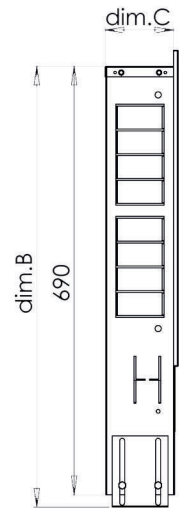

GRÖßENTABELLE VERTEILERSCHRÄNKE

Ausführung		Heizkreise max.	Dim. A Breite	Dim B Höhe	Dim. C Tiefe	Nischenmaß
Aufputz*	Unterputz*					
AP 1		2	450	640	130	
AP 2		5	530	640	130	
AP 3		7	680	640	130	
AP 4		10	830	640	130	
AP 5		12	1030	640	130	
AP 6		14	1130	640	130	
	UP 1	2	450	690 - 790 **	110 - 160 **	480 mm
	UP 2	5	530	690 - 790 **	110 - 160 **	560 mm
	UP 3	7	680	690 - 790 **	110 - 160 **	710 mm
	UP 4	10	830	690 - 790 **	110 - 160 **	860 mm
	UP 5	12	1030	690 - 790 **	110 - 160 **	1060 mm
	UP 6	14	1130	690 - 790 **	110 - 160 **	1160 mm

* die Maße der Verteilerschränke zur Selbstmontage sind identisch

** einstellbar

L = Länge des Verteilers n = Anzahl der Heizkreise

Auswahltabelle Verteilerschränke

Alle Größenangaben in Millimeter
* angegeben sind jeweils Verteilerbreite plus 120 mm
zusätzlich als Arbeits- und Anschlussreserve

+ Kugelabsperrhahn
horizontal (+63 mm)

+ Kugelabsperrhahn
vertikal (+110 mm)

+ WMZ horizontal
(+255 mm)

+ WMZ vertikal
(+140 mm)

2-fach		190	120 *	373	420	420	565	450	450
				UP1	AP1	UP1	UP3	AP1	UP1
3-fach		240	120 *	423	470	470	615	500	500
				UP1	AP2	UP2	UP3	AP2	UP2
4-fach		290	120 *	473	520	520	665	550	550
				UP2	AP2	UP2	UP3	AP3	UP3
5-fach		340	120 *	523	570	570	715	600	600
				UP2	AP3	UP3	UP4	AP3	UP3
6-fach		390	120 *	573	620	620	765	650	650
				UP3	AP3	UP3	UP4	AP3	UP3
7-fach		440	120 *	623	670	670	815	700	700
				UP3	AP3	UP3	UP4	AP4	UP4
8-fach		490	120 *	673	720	720	865	750	750
				UP3	AP4	UP4	UP5	AP4	UP4
9-fach		540	120 *	723	770	770	915	800	800
				UP4	AP4	UP4	UP5	AP4	UP4
10-fach		590	120 *	773	820	820	965	850	850
				UP4	AP4	UP4	UP5	AP5	UP5
11-fach		640	120 *	823	870	870	1015	900	900
				UP4	AP5	UP5	UP5	AP5	UP5
12-fach		690	120 *	873	920	920	1065	950	950
				UP5	AP5	UP5	UP6	AP5	UP5