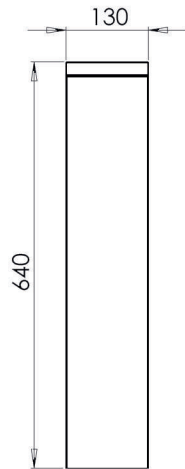

GRÖßENTABELLE VERTEILERSCHRÄNKE

Ausführung		Heizkreise max.	Dim. A Breite	Dim B Höhe	Dim. C Tiefe	Nischenmaß
Aufputz*	Unterputz*					
AP 1		2	450	640	130	
AP 2		5	530	640	130	
AP 3		7	680	640	130	
AP 4		10	830	640	130	
AP 5		12	1030	640	130	
AP 6		14	1130	640	130	
	UP 1	2	450	690 - 790 **	110 - 160 **	480 mm
	UP 2	5	530	690 - 790 **	110 - 160 **	560 mm
	UP 3	7	680	690 - 790 **	110 - 160 **	710 mm
	UP 4	10	830	690 - 790 **	110 - 160 **	860 mm
	UP 5	12	1030	690 - 790 **	110 - 160 **	1060 mm
	UP 6	14	1130	690 - 790 **	110 - 160 **	1160 mm

* die Maße der Verteilerschränke zur Selbstmontage sind identisch

** einstellbar

L = Länge des Verteilers n = Anzahl der Heizkreise

Auswahltabelle Verteilerschränke

Alle Größenangaben in Millimeter
* angegeben sind jeweils Verteilerbreite plus 120 mm
zusätzlich als Arbeits- und Anschlussreserve

+ Kugelabsperrhahn
horizontal (+63 mm)

+ Kugelabsperrhahn
vertikal (+110 mm)

+ WMZ horizontal
(+255 mm)

+ WMZ vertikal
(+140 mm)

2-fach		190	120 *	373	420	420	565	450	450
				UP1	AP1	UP1	UP3	AP1	UP1
3-fach		240	120 *	423	470	470	615	500	500
				UP1	AP2	UP2	UP3	AP2	UP2
4-fach		290	120 *	473	520	520	665	550	550
				UP2	AP2	UP2	UP3	AP3	UP3
5-fach		340	120 *	523	570	570	715	600	600
				UP2	AP3	UP3	UP4	AP3	UP3
6-fach		390	120 *	573	620	620	765	650	650
				UP3	AP3	UP3	UP4	AP3	UP3
7-fach		440	120 *	623	670	670	815	700	700
				UP3	AP3	UP3	UP4	AP4	UP4
8-fach		490	120 *	673	720	720	865	750	750
				UP3	AP4	UP4	UP5	AP4	UP4
9-fach		540	120 *	723	770	770	915	800	800
				UP4	AP4	UP4	UP5	AP4	UP4
10-fach		590	120 *	773	820	820	965	850	850
				UP4	AP4	UP4	UP5	AP5	UP5
11-fach		640	120 *	823	870	870	1015	900	900
				UP4	AP5	UP5	UP5	AP5	UP5
12-fach		690	120 *	873	920	920	1065	950	950
				UP5	AP5	UP5	UP6	AP5	UP5