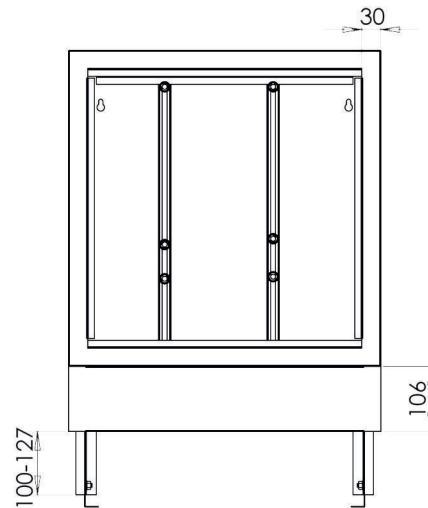

GRÖßENTABELLE VERTEILERSCHRÄNKE

Ausführung		Heizkreise max.	Dim. A Breite	Dim B Höhe	Dim. C Tiefe	Nischenmaß
Aufputz*	Unterputz*					
AP 1		2	450	640	130	
AP 2		5	530	640	130	
AP 3		7	680	640	130	
AP 4		10	830	640	130	
AP 5		12	1030	640	130	
AP 6		14	1130	640	130	
	UP 1	2	450	690 - 790 **	110 - 160 **	480 mm
	UP 2	5	530	690 - 790 **	110 - 160 **	560 mm
	UP 3	7	680	690 - 790 **	110 - 160 **	710 mm
	UP 4	10	830	690 - 790 **	110 - 160 **	860 mm
	UP 5	12	1030	690 - 790 **	110 - 160 **	1060 mm
	UP 6	14	1130	690 - 790 **	110 - 160 **	1160 mm

* die Maße der Verteilerschränke zur Selbstmontage sind identisch

** einstellbar

L = Länge des Verteilers n = Anzahl der Heizkreise

Auswahltabelle Verteilerschränke

Alle Größenangaben in Millimeter
* angegeben sind jeweils Verteilerbreite plus 120 mm
zusätzlich als Arbeits- und Anschlussreserve

+ Kugelabsperrhahn
horizontal (+63 mm)

+ Kugelabsperrhahn
vertikal (+110 mm)

+ WMZ horizontal
(+255 mm)

+ WMZ vertikal
(+140 mm)

2-fach		190	120 *	373	420	420	565	450	450
				UP1	AP1	UP1	UP3	AP1	UP1
3-fach		240	120 *	423	470	470	615	500	500
				UP1	AP2	UP2	UP3	AP2	UP2
4-fach		290	120 *	473	520	520	665	550	550
				UP2	AP2	UP2	UP3	AP3	UP3
5-fach		340	120 *	523	570	570	715	600	600
				UP2	AP3	UP3	UP4	AP3	UP3
6-fach		390	120 *	573	620	620	765	650	650
				UP3	AP3	UP3	UP4	AP3	UP3
7-fach		440	120 *	623	670	670	815	700	700
				UP3	AP3	UP3	UP4	AP4	UP4
8-fach		490	120 *	673	720	720	865	750	750
				UP3	AP4	UP4	UP5	AP4	UP4
9-fach		540	120 *	723	770	770	915	800	800
				UP4	AP4	UP4	UP5	AP4	UP4
10-fach		590	120 *	773	820	820	965	850	850
				UP4	AP4	UP4	UP5	AP5	UP5
11-fach		640	120 *	823	870	870	1015	900	900
				UP4	AP5	UP5	UP5	AP5	UP5
12-fach		690	120 *	873	920	920	1065	950	950
				UP5	AP5	UP5	UP6	AP5	UP5