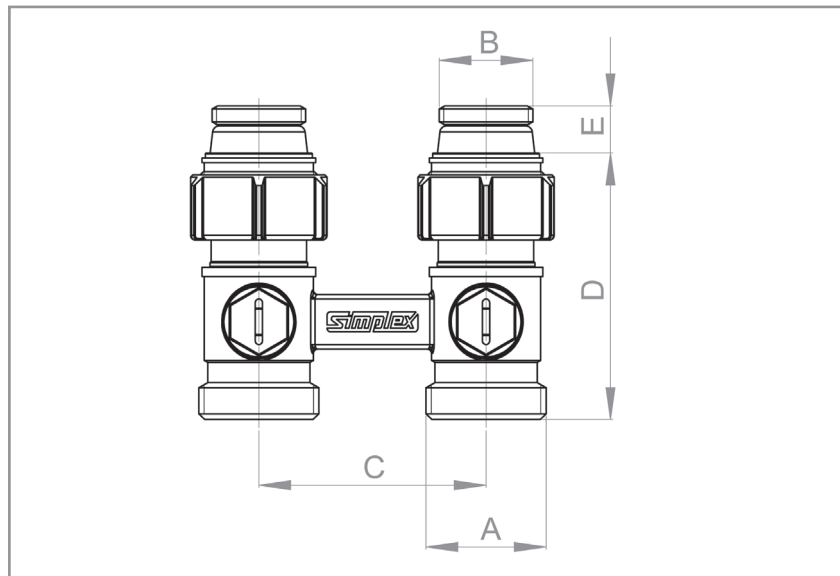

Zweirohr-Hahnblock EXCLUSIV

F10010

A	B	C	D	E
3/4"	1/2"	50	58,6	10,2

Technische Änderungen vorbehalten.

Stand 01/2013