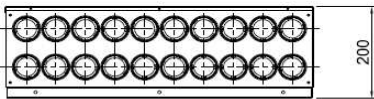

**Luftverteiler
mit Schalldämpfer
DN180 / 20x DN50**

Produktbeschreibung:

Luftverteiler mit integriertem Schalldämpfer. Anschluss DN180 für Wickelfalz oder flexibles akustisches Rohr.
Anschluss DN50 für Kunststoff-Swen-Schlauch.

Durch austauschen der Anschlussbleche können die Swen-Schläuche gerade oder über Eck angeschlossen werden. s. Abb
Mit Regelklappen können Sie die Volumenströme individuell nach Bedarf einstellen.

Vorderansicht

Seitenansicht

Draufsicht

Zubehör:

Artikel Code	Artikel Nr.	Produkt Umschreibung	Maße			
			DN 1 innen	DN 2 außen	DN 3 innen	DN 4 außen
LVDG18205	6932	Luftverteiler mit Schalldämpfer	51 mm	177 mm		
		Zubehör				
DKSP050	6946	Kunststoffdeckel für DN50				
WS018	7000	Wandhalterset für Schalldämpfer				