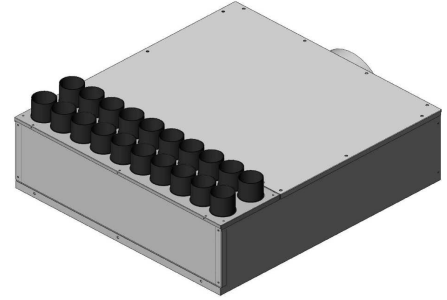

**Luftverteiler
mit Schalldämpfer
DN180 / 20x DN50**

Produktbeschreibung:

Luftverteiler mit integriertem Schalldämpfer. Anschluss DN180 für Wickelfalz oder flexibles akustisches Rohr.
Anschluss DN50 für Kunststoff-Swen-Schlauch.

Durch austauschen der Anschlussbleche können die Swen-Schläuche gerade oder über Eck angeschlossen werden. s. Abb
Mit Regelklappen können Sie die Volumenströme individuell nach Bedarf einstellen.

Vorderansicht

Seitenansicht

Draufsicht

Zubehör:

Artikel Code	Artikel Nr.	Produkt Umschreibung	Maße			
			DN 1 innen	DN 2 außen	DN 3 innen	DN 4 außen
LVDG18205	6932	Luftverteiler mit Schalldämpfer	51 mm	177 mm		
		Zubehör				
DKSP050	6946	Kunststoffdeckel für DN50				
WS018	7000	Wandhalterset für Schalldämpfer				