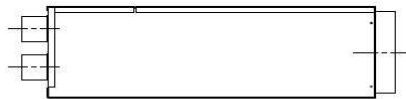

**Luftverteiler
mit Schalldämpfer
DN180 / 20x DN50**

Produktbeschreibung:

Luftverteiler mit integriertem Schalldämpfer. Anschluss DN180 für Wickelfalz oder flexibles akustisches Rohr.
Anschluss DN50 für Kunststoff-Swen-Schlauch.

Durch austauschen der Anschlussbleche können die Swen-Schläuche gerade oder über Eck angeschlossen werden. s. Abb
Mit Regelklappen können Sie die Volumenströme individuell nach Bedarf einstellen.

Vorderansicht

Seitenansicht

Draufsicht

Zubehör:

Artikel Code	Artikel Nr.	Produkt Umschreibung	Maße			
			DN 1 innen	DN 2 außen	DN 3 innen	DN 4 außen
LVDG18205	6932	Luftverteiler mit Schalldämpfer	51 mm	177 mm		
		Zubehör				
DKSP050	6946	Kunststoffdeckel für DN50				
WS018	7000	Wandhalterset für Schalldämpfer				