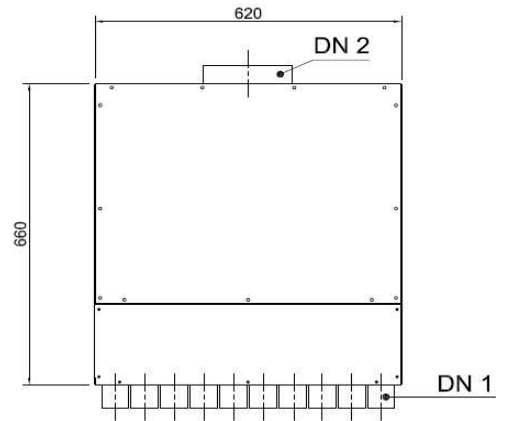

**Luftverteiler
mit Schalldämpfer
DN180 / 20x DN50**

Produktbeschreibung:

Luftverteiler mit integriertem Schalldämpfer. Anschluss DN180 für Wickelfalz oder flexibles akustisches Rohr.
Anschluss DN50 für Kunststoff-Swen-Schlauch.

Durch austauschen der Anschlussbleche können die Swen-Schläuche gerade oder über Eck angeschlossen werden. s. Abb
Mit Regelklappen können Sie die Volumenströme individuell nach Bedarf einstellen.

Vorderansicht

Seitenansicht

Draufsicht

Zubehör:

Artikel Code	Artikel Nr.	Produkt Umschreibung	Maße			
			DN 1 innen	DN 2 außen	DN 3 innen	DN 4 außen
LVDG18205	6932	Luftverteiler mit Schalldämpfer	51 mm	177 mm		
		Zubehör				
DKSP050	6946	Kunststoffdeckel für DN50				
WS018	7000	Wandhalterset für Schalldämpfer				