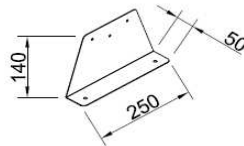

**Luftverteiler
mit Schalldämpfer
DN180 / 20x DN50**

Produktbeschreibung:

Luftverteiler mit integriertem Schalldämpfer. Anschluss DN180 für Wickelfalz oder flexibles akustisches Rohr.
Anschluss DN50 für Kunststoff-Swen-Schlauch.

Durch austauschen der Anschlussbleche können die Swen-Schläuche gerade oder über Eck angeschlossen werden. s. Abb
Mit Regelklappen können Sie die Volumenströme individuell nach Bedarf einstellen.

Vorderansicht

Seitenansicht

Draufsicht

Zubehör:

Artikel Code	Artikel Nr.	Produkt Umschreibung	Maße			
			DN 1 innen	DN 2 außen	DN 3 innen	DN 4 außen
LVDG18205	6932	Luftverteiler mit Schalldämpfer	51 mm	177 mm		
		Zubehör				
DKSP050	6946	Kunststoffdeckel für DN50				
WS018	7000	Wandhalterset für Schalldämpfer				