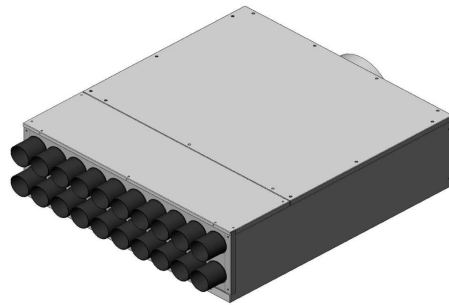

**Luftverteiler
mit Schalldämpfer
DN180 / 20x DN50**

Produktbeschreibung:

Luftverteiler mit integriertem Schalldämpfer. Anschluss DN180 für Wickelfalz oder flexibles akustisches Rohr.
Anschluss DN50 für Kunststoff-Swen-Schlauch.

Durch austauschen der Anschlussbleche können die Swen-Schläuche gerade oder über Eck angeschlossen werden. s. Abb
Mit Regelklappen können Sie die Volumenströme individuell nach Bedarf einstellen.

Vorderansicht

Seitenansicht

Draufsicht

Zubehör:

Artikel Code	Artikel Nr.	Produkt Umschreibung	Maße			
			DN 1 innen	DN 2 außen	DN 3 innen	DN 4 außen
LVDG18205	6932	Luftverteiler mit Schalldämpfer	51 mm	177 mm		
		Zubehör				
DKSP050	6946	Kunststoffdeckel für DN50				
WS018	7000	Wandhalterset für Schalldämpfer				