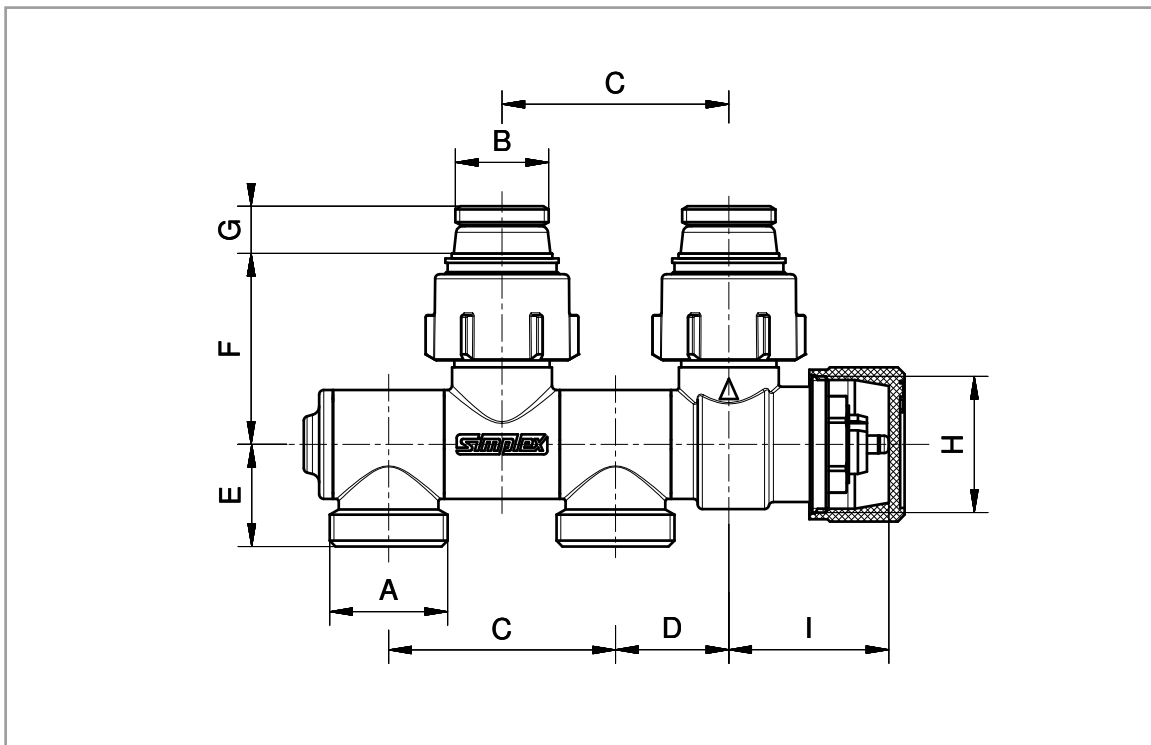

VarioCon Ventilarmatur

F12020

A	B	C	D	E	F	G	H	I
3/4"	1/2"	50	25	22,5	42	10,5	M30x1,5	35