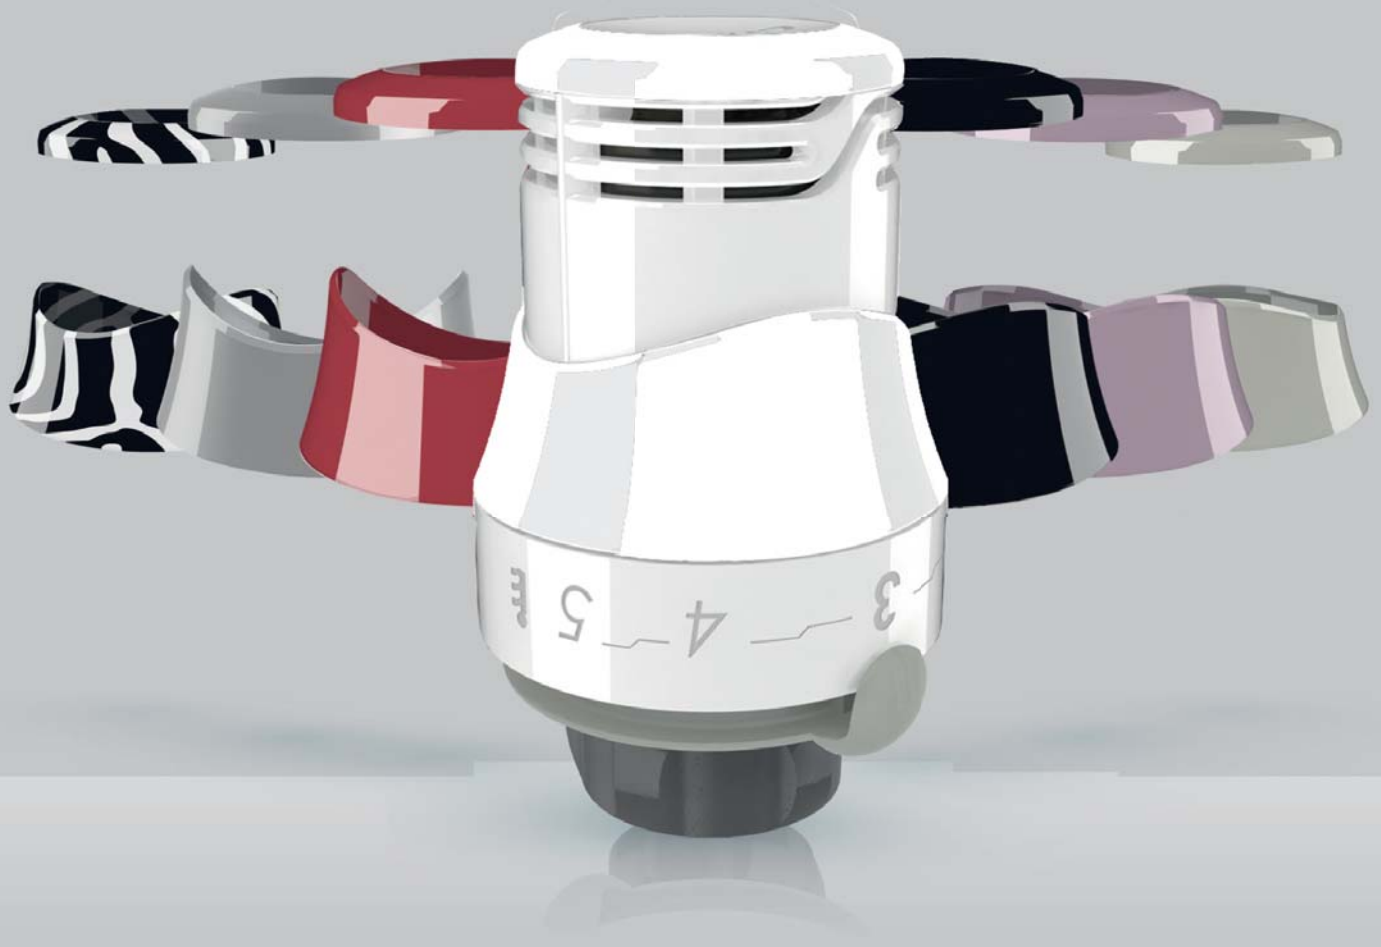

Comap

SENSO

die neue Generation

- mit auswechselbaren Ringen für farbliche Akzente
- mit eingebautem Flüssigkeitsfühler
- mit Sollwertblockierung und Sollwertbegrenzung

| TELL | |
|---|----------------|
| Thermostatic Efficiency Label | |
| Manufacturer: | COMAP |
| Model: | SENSO IF1 |
| Registration number: | 10427-20090127 |
| A | A |
| B | |
| C | |
| D | |
| E | |
| F | |
| Information: www.tell-online.eu | |
| A Label of EUnited Valves European Valve Manufacturers Association | |

meibes
Effiziente Energietechnik

Produkt

- elegantes und modernes Design
- Anschluss M 28 x 1,5 | M 30 x 1,5 | Klemmanschluss
- mit eingebautem Flüssigkeitsfühler
- mit Sollwertblockierung und Sollwertbegrenzung
- mit auswechselbaren Ringen, für farbliche Akzente – 12 Varianten
- Temperaturbereich: 7 °C – 28 °C
- Farbe weiß (RAL 9016)
- zertifiziert nach „DIN EN 215“ und „TELL“*
- kein verschmutzen vor der Inbetriebnahme der Heizungsanlage durch Klarsichtbauschutzkappe
- Bedienungsanleitung direkt am Thermostatkopf mittels Aufkleber

Lieferprogramm

SENSO

ANSCHLUSS M 30 X 1,5

| Ausführung | VPE | Bestell-Nr. |
|--------------------|-----|-------------|
| ohne | 10 | 134 111 0 |
| mit Fernfühler 2 m | 1 | 134 112 0 |
| mit Fernfühler 5 m | 1 | 134 113 0 |
| mit Fernfühler 8 m | 1 | 134 114 0 |

KLEMMANSCHLUSS

| Ausführung | VPE | Bestell-Nr. |
|------------|-----|-------------|
| ohne | 10 | 134 121 0 |

Einfach auswechselbare Ringe für farbliche Akzente

| kräftige Farben | grafische Farben | authentische Farben |
|----------------------|------------------|----------------------|
| Red Ming RAL 3031 | Chrome | Skyblue RAL 5012 |
| Tangerine RAL 2009 | Black | Mauve RAL 4009 |
| Citrus RAL 1023 | Zebra | Chocolate RAL 8011 |
| Purple RAL 4004 | Stainless | Pearl RAL 7044 |