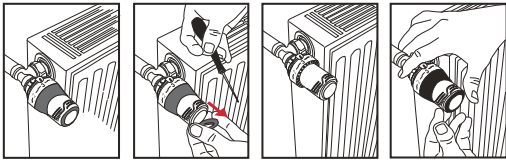

Comap

SENSO

die neue Generation

- mit auswechselbaren Ringen für farbliche Akzente
- mit eingebautem Flüssigkeitsfühler
- mit Sollwertblockierung und Sollwertbegrenzung

| TELL | |
|---|----------------|
| Thermostatic Efficiency Label | |
| Manufacturer: | COMAP |
| Model: | SENSO IF1 |
| Registration number: | 10427-20090127 |
| A | A |
| B | |
| C | |
| D | |
| E | |
| F | |
| Information: www.tell-online.eu | |
| A Label of EUnited Valves European Valve Manufacturers Association | |

meibes
Effiziente Energietechnik

Produkt

- elegantes und modernes Design
- Anschluss M 28 x 1,5 | M 30 x 1,5 | Klemmanschluss
- mit eingebautem Flüssigkeitsfühler
- mit Sollwertblockierung und Sollwertbegrenzung
- mit auswechselbaren Ringen, für farbliche Akzente – 12 Varianten
- Temperaturbereich: 7 °C – 28 °C
- Farbe weiß (RAL 9016)
- zertifiziert nach „DIN EN 215“ und „TELL“*
- kein verschmutzen vor der Inbetriebnahme der Heizungsanlage durch Klarsichtbauschutzkappe
- Bedienungsanleitung direkt am Thermostatkopf mittels Aufkleber

Lieferprogramm

SENSO

ANSCHLUSS M 30 X 1,5

| Ausführung | VPE | Bestell-Nr. |
|--------------------|-----|-------------|
| ohne | 10 | 134 111 0 |
| mit Fernfühler 2 m | 1 | 134 112 0 |
| mit Fernfühler 5 m | 1 | 134 113 0 |
| mit Fernfühler 8 m | 1 | 134 114 0 |