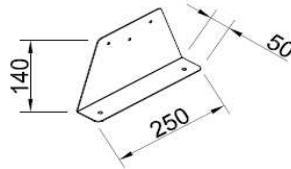

Durch austauschen der Anschlussbleche können die Swen-Schläuche gerade oder über Eck angeschlossen werden. s. Abb
Mit Regelklappen können Sie die Volumenströme individuell nach Bedarf einstellen.

Vorderansicht

Seitenansicht

Draufsicht

Zubehör:

Artikel Code	Artikel Nr.	Produkt Umschreibung	Maße	
			DN 1 innen	DN 2 außen
LVDG12125	7078	Luftverteiler mit Schalldämpfer	51 mm	123 mm
Zubehör				
DKSP050	6946	Kunststoffdeckel für DN50		
WS018	7000	Wandhalterset für Schalldämpfer		