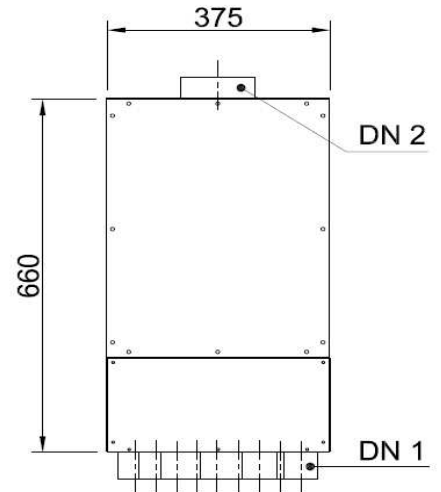

**Luftverteiler mit Schalldämpfer
DN125 / 12x DN50**

Produktbeschreibung:

Luftverteiler mit integriertem Schalldämpfer. Anschluss DN125 für Wickelfalz oder flexibles akustisches Rohr.
Anschluss DN50 für Kunststoff-Swen-Schlauch.

Durch austauschen der Anschlussbleche können die Swen-Schläuche gerade oder über Eck angeschlossen werden. s. Abb
Mit Regelklappen können Sie die Volumenströme individuell nach Bedarf einstellen.

Vorderansicht

Seitenansicht

Draufsicht

Zubehör:

Artikel Code	Artikel Nr.	Produkt Umschreibung	Maße	
			DN 1 innen	DN 2 außen
LVDG12125	7078	Luftverteiler mit Schalldämpfer	51 mm	123 mm
Zubehör				
DKSP050	6946	Kunststoffdeckel für DN50		
WS018	7000	Wandhalterset für Schalldämpfer		