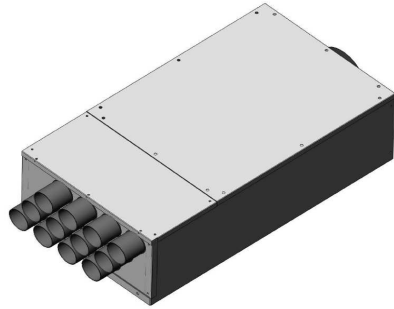

**Luftverteiler mit Schalldämpfer
DN125 / 12x DN50**

Produktbeschreibung:

Luftverteiler mit integriertem Schalldämpfer. Anschluss DN125 für Wickelfalz oder flexibles akustisches Rohr.
Anschluss DN50 für Kunststoff-Swen-Schlauch.

Durch austauschen der Anschlussbleche können die Swen-Schläuche gerade oder über Eck angeschlossen werden. s. Abb
Mit Regelklappen können Sie die Volumenströme individuell nach Bedarf einstellen.

Vorderansicht

Seitenansicht

Draufsicht

Zubehör:

Artikel Code	Artikel Nr.	Produkt Umschreibung	Maße	
			DN 1 innen	DN 2 außen
LVDG12125	7078	Luftverteiler mit Schalldämpfer	51 mm	123 mm
Zubehör				
DKSP050	6946	Kunststoffdeckel für DN50		
WS018	7000	Wandhalterset für Schalldämpfer		