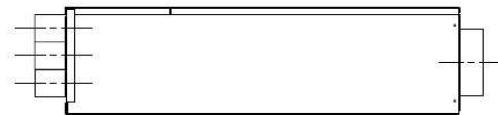

**Luftverteiler mit Schalldämpfer
DN125 / 12x DN50**

Produktbeschreibung:

Luftverteiler mit integriertem Schalldämpfer. Anschluss DN125 für Wickelfalz oder flexibles akustisches Rohr.
Anschluss DN50 für Kunststoff-Swen-Schlauch.

Durch austauschen der Anschlussbleche können die Swen-Schläuche gerade oder über Eck angeschlossen werden. s. Abb
Mit Regelklappen können Sie die Volumenströme individuell nach Bedarf einstellen.

Vorderansicht

Seitenansicht

Draufsicht

Zubehör:

Artikel Code	Artikel Nr.	Produkt Umschreibung	Maße	
			DN 1 innen	DN 2 außen
LVDG12125	7078	Luftverteiler mit Schalldämpfer	51 mm	123 mm
Zubehör				
DKSP050	6946	Kunststoffdeckel für DN50		
WS018	7000	Wandhalterset für Schalldämpfer		