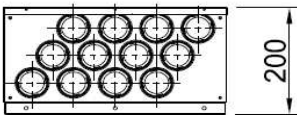

**Luftverteiler mit Schalldämpfer
DN125 / 12x DN50**

Produktbeschreibung:

Luftverteiler mit integriertem Schalldämpfer. Anschluss DN125 für Wickelfalz oder flexibles akustisches Rohr.
Anschluss DN50 für Kunststoff-Swen-Schlauch.

Durch austauschen der Anschlussbleche können die Swen-Schläuche gerade oder über Eck angeschlossen werden. s. Abb
Mit Regelklappen können Sie die Volumenströme individuell nach Bedarf einstellen.

Vorderansicht

Seitenansicht

Draufsicht

Zubehör:

Artikel Code	Artikel Nr.	Produkt Umschreibung	Maße	
			DN 1 innen	DN 2 außen
LVDG12125	7078	Luftverteiler mit Schalldämpfer	51 mm	123 mm
Zubehör				
DKSP050	6946	Kunststoffdeckel für DN50		
WS018	7000	Wandhalterset für Schalldämpfer		