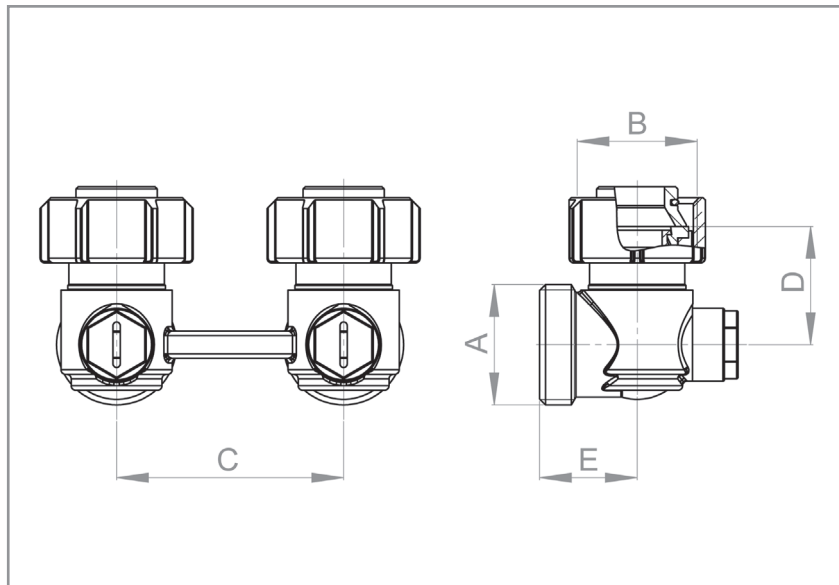

Zweirohr-Hahnblock EXCLUSIV

F10016

A	B	C	D	E
3/4"	3/4"	50	26	21,5

Technische Änderungen vorbehalten.

Stand 01/2013