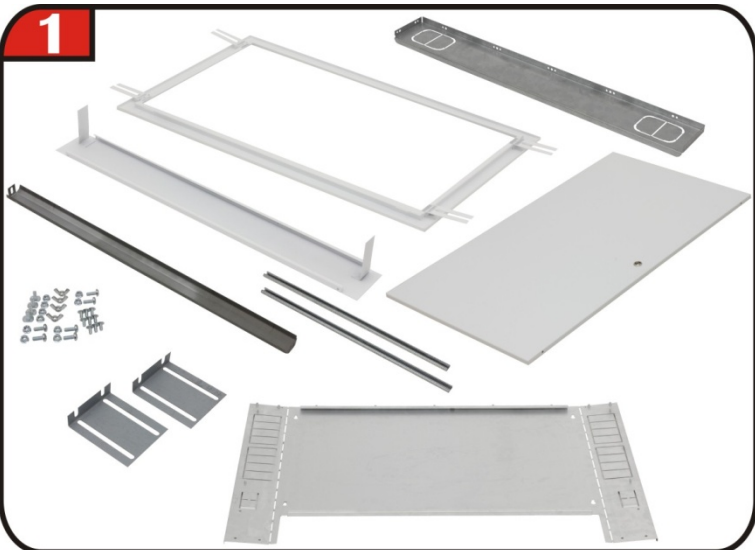

Heizkreisverteilerschrank zur Selbstmontage

Heizkreisverteilerschränke für bis zu 2, 5, 7, 10, 12 oder 14 Heizkreise, Ausführung Unterputz

5**6****7****8****9****10****11****Montagebeispiel**

Beachten Sie, dass beim Einsatz von Regelstationen (wie im nebenstehenden Montagebeispiel), Wärmemengenzählern etc. die Verteilerschrankbreite entsprechend angepasst werden muss.