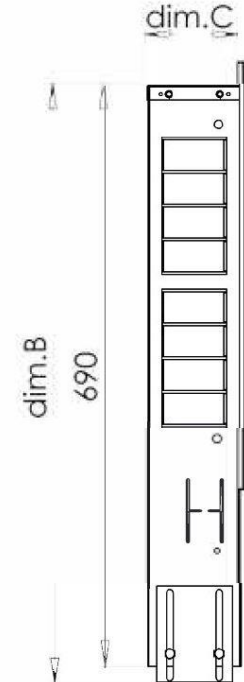

GRÖßENTABELLE VERTEILERSCHRÄNKE

Ausführung		Heizkreise max.	Dim. A Breite	Dim B Höhe	Dim. C Tiefe	Nischenmaß
Aufputz*	Unterputz*					
AP 1		2	450	640	130	
AP 2		5	530	640	130	
AP 3		7	680	640	130	
AP 4		10	830	640	130	
AP 5		12	1030	640	130	
AP 6		14	1130	640	130	
	UP 1	2	450	690 - 790 **	110 - 160 **	480 mm
	UP 2	5	530	690 - 790 **	110 - 160 **	560 mm
	UP 3	7	680	690 - 790 **	110 - 160 **	710 mm
	UP 4	10	830	690 - 790 **	110 - 160 **	860 mm
	UP 5	12	1030	690 - 790 **	110 - 160 **	1060 mm
	UP 6	14	1130	690 - 790 **	110 - 160 **	1160 mm

* die Maße der Verteilerschränke zur Selbstmontage sind identisch

** einstellbar

Maßzeichnung Verteilerschrank Unterputz (UP) / Aufputz (AP)

Maßzeichnung Heizkreisverteiler Premium / Premium Plus

Maßzeichnung Heizkreisverteiler Basic