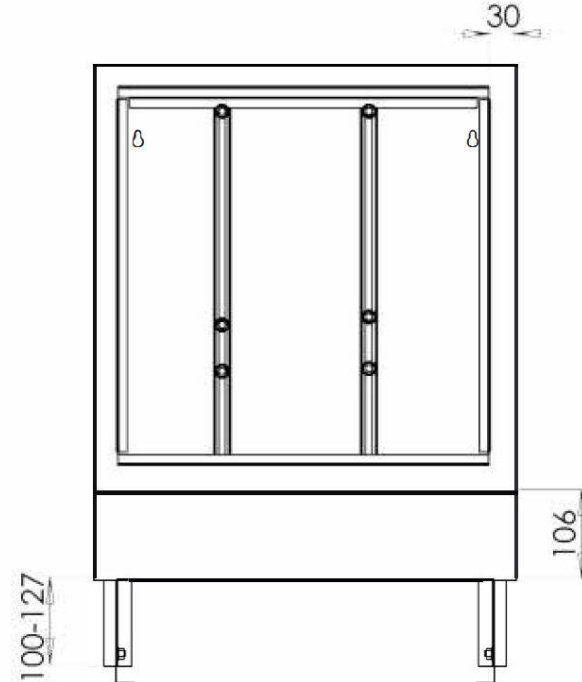

GRÖßENTABELLE VERTEILERSCHRÄNKE

Ausführung		Heizkreise max.	Dim. A Breite	Dim B Höhe	Dim. C Tiefe	Nischenmaß
Aufputz*	Unterputz*					
AP 1		2	450	640	130	
AP 2		5	530	640	130	
AP 3		7	680	640	130	
AP 4		10	830	640	130	
AP 5		12	1030	640	130	
AP 6		14	1130	640	130	
	UP 1	2	450	690 - 790 **	110 - 160 **	480 mm
	UP 2	5	530	690 - 790 **	110 - 160 **	560 mm
	UP 3	7	680	690 - 790 **	110 - 160 **	710 mm
	UP 4	10	830	690 - 790 **	110 - 160 **	860 mm
	UP 5	12	1030	690 - 790 **	110 - 160 **	1060 mm
	UP 6	14	1130	690 - 790 **	110 - 160 **	1160 mm

* die Maße der Verteilerschränke zur Selbstmontage sind identisch

** einstellbar

Maßzeichnung Verteilerschrank Unterputz (UP) / Aufputz (AP)

Maßzeichnung Heizkreisverteiler Premium / Premium Plus

Maßzeichnung Heizkreisverteiler Basic