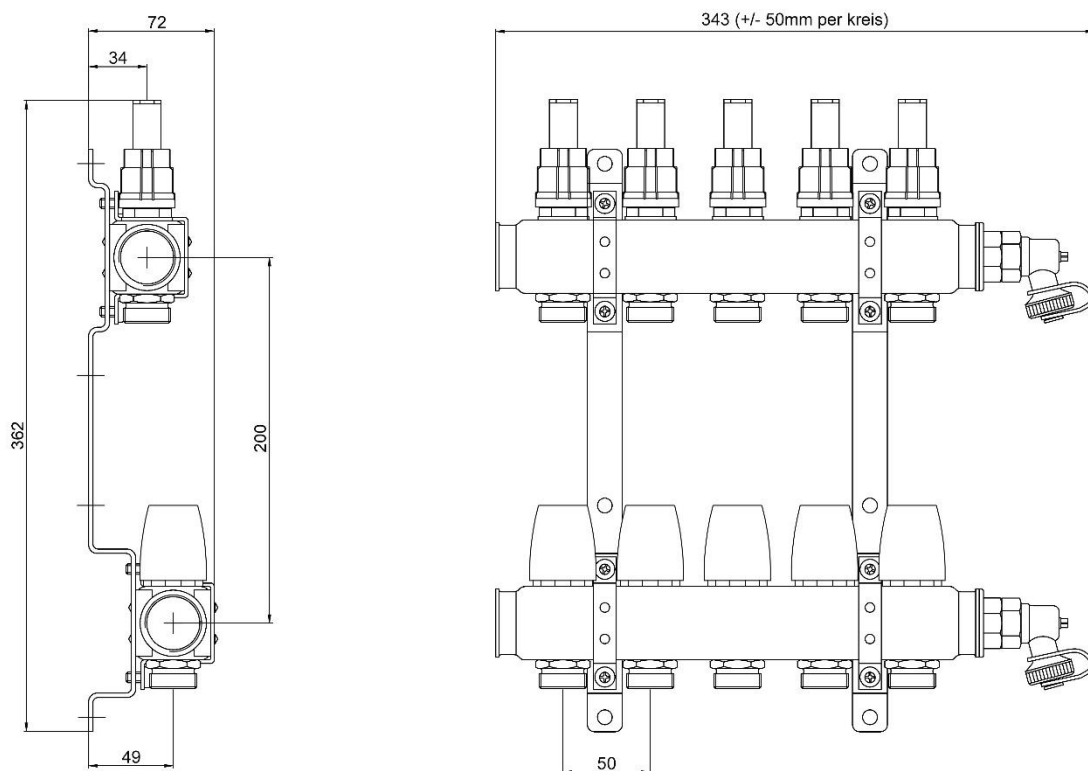

												
	+ Kugelabsperrhahn horizontal (+63 mm)		+ Kugelabsperrhahn vertikal (+110 mm)		+ WMZ horizontal (+255 mm)		+ WMZ vertikal (+140 mm)		+ Regelstation, Anschl. horizontal (+220 mm)		+ Regelstation, Anschl. Vertikal (+300 mm)	
	∑ Maße	Schrank	∑ Maße	Schrank	∑ Maße	Schrank	∑ Maße	Schrank	∑ Maße	Schrank	∑ Maße	Schrank
2-fach Basic-Verteiler 313 mm	376 mm	AP1/UP1	423 mm	AP1/UP1	568 mm	AP3/UP3	453 mm	AP2/UP2	533 mm	AP3/UP3	613 mm	AP3/UP3
2-fach Premium-Verteiler 310mm	373 mm	AP1/UP1	420 mm	AP1/UP1	565 mm	AP3/UP3	450 mm	AP2/UP2	530 mm	AP3/UP3	610 mm	AP3/UP3
3-fach Basic-Verteiler 363 mm	426 mm	AP1/UP1	473 mm	AP2/UP2	618 mm	AP3/UP3	503 mm	AP2/UP2	583 mm	AP3/UP3	663 mm	AP3/UP3
3-fach Premium-Verteiler 360 mm	423 mm	AP1/UP1	470 mm	AP2/UP2	615 mm	AP3/UP3	500 mm	AP2/UP2	580 mm	AP3/UP3	660 mm	AP3/UP3
4-fach Basic-Verteiler 413 mm	476 mm	AP2/UP2	523 mm	AP2/UP2	668 mm	AP3/UP3	553 mm	AP3/UP3	633 mm	AP3/UP3	713 mm	AP4/UP4
4-fach Premium-Verteiler 410 mm	473 mm	AP2/UP2	520 mm	AP2/UP2	665 mm	AP3/UP3	550 mm	AP3/UP3	630 mm	AP3/UP3	710 mm	AP4/UP4
5-fach Basic-Verteiler 463 mm	526 mm	AP2/UP2	573 mm	AP3/UP3	718 mm	AP4/UP4	603 mm	AP3/UP3	683 mm	AP4/UP4	763 mm	AP4/UP4
5-fach Premium-Verteiler 460 mm	523 mm	AP2/UP2	570 mm	AP3/UP3	715 mm	AP4/UP4	600 mm	AP3/UP3	680 mm	AP4/UP4	760 mm	AP4/UP4
6-fach Basic-Verteiler 513 mm	576 mm	AP3/UP3	623 mm	AP3/UP3	768 mm	AP4/UP4	653 mm	AP3/UP3	733 mm	AP4/UP4	813 mm	AP4/UP4
6-fach Premium-Verteiler 510 mm	573 mm	AP3/UP3	620 mm	AP3/UP3	765 mm	AP4/UP4	650 mm	AP3/UP3	730 mm	AP4/UP4	810 mm	AP4/UP4
7-fach Basic-Verteiler 563 mm	626 mm	AP3/UP3	673 mm	AP3/UP3	818 mm	AP4/UP4	703 mm	AP4/UP4	783 mm	AP4/UP4	863 mm	AP5/UP5
7-fach Premium-Verteiler 560 mm	623 mm	AP3/UP3	670 mm	AP3/UP3	815 mm	AP4/UP4	700 mm	AP4/UP4	780 mm	AP4/UP4	860 mm	AP5/UP5
8-fach Basic-Verteiler 613 mm	676 mm	AP3/UP3	723 mm	AP4/UP4	868 mm	AP5/UP5	753 mm	AP4/UP4	833 mm	AP5/AP5	913 mm	AP5/UP5
8-fach Premium-Verteiler 610 mm	673 mm	AP3/UP3	720 mm	AP4/UP4	865 mm	AP5/UP5	750 mm	AP4/UP4	830 mm	AP5/UP5	910 mm	AP5/UP5
9-fach Basic-Verteiler 663 mm	726 mm	AP4/UP4	773 mm	AP4/UP4	918 mm	AP5/UP5	803 mm	AP4/UP4	883 mm	AP5/AP5	963 mm	AP5/UP5
9-fach Premium-Verteiler 660 mm	723 mm	AP4/UP4	770 mm	AP4/UP4	915 mm	AP5/UP5	800 mm	AP4/UP4	880 mm	AP5/AP5	960 mm	AP5/UP5
10-fach Basic-Verteiler 713 mm	776 mm	AP4/UP4	823 mm	AP4/UP4	968 mm	AP5/UP5	853 mm	AP5/UP5	933 mm	AP5/AP5	1013 mm	AP5/UP5
10-fach Premium-Verteiler 710 mm	773 mm	AP4/UP4	820 mm	AP4/UP4	965 mm	AP5/UP5	850 mm	AP5/UP5	930 mm	AP5/AP5	1010 mm	AP5/UP5
11-fach Basic-Verteiler 763 mm	826 mm	AP4/UP4	873 mm	AP5/UP5	1018 mm	AP5/UP5	903 mm	AP5/UP5	983 mm	AP5/AP5	1063 mm	AP6/UP6
11-fach Premium-Verteiler 760 mm	823 mm	AP4/UP4	870 mm	AP5/UP5	1015 mm	AP5/UP5	900 mm	AP5/UP5	980 mm	AP5/AP5	1060 mm	AP6/UP6
12-fach Basic-Verteiler 813 mm	876 mm	AP5/UP5	923 mm	AP5/UP5	1068 mm	AP6/UP6	953 mm	AP5/UP5	1033 mm	AP6/UP6	1113 mm	AP6/UP6
12-fach Premium-Verteiler 810 mm	873 mm	AP5/UP5	920 mm	AP5/UP5	1065 mm	AP6/UP6	950 mm	AP5/UP5	1030 mm	AP6/AP6	1110 mm	AP6/UP6