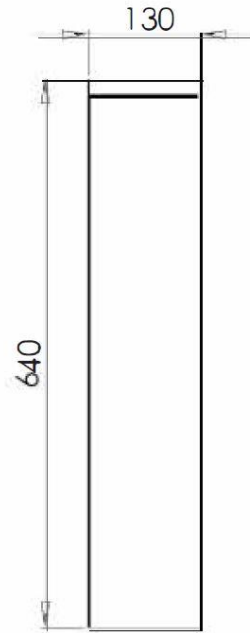

GRÖßENTABELLE VERTEILERSCHRÄNKE

Ausführung		Heizkreise max.	Dim. A Breite	Dim B Höhe	Dim. C Tiefe	Nischenmaß
Aufputz*	Unterputz*					
AP 1		2	450	640	130	
AP 2		5	530	640	130	
AP 3		7	680	640	130	
AP 4		10	830	640	130	
AP 5		12	1030	640	130	
AP 6		14	1130	640	130	
	UP 1	2	450	690 - 790 **	110 - 160 **	480 mm
	UP 2	5	530	690 - 790 **	110 - 160 **	560 mm
	UP 3	7	680	690 - 790 **	110 - 160 **	710 mm
	UP 4	10	830	690 - 790 **	110 - 160 **	860 mm
	UP 5	12	1030	690 - 790 **	110 - 160 **	1060 mm
	UP 6	14	1130	690 - 790 **	110 - 160 **	1160 mm

* die Maße der Verteilerschränke zur Selbstmontage sind identisch

** einstellbar

Maßzeichnung Verteilerschrank Unterputz (UP) / Aufputz (AP)

Maßzeichnung Heizkreisverteiler Premium / Premium Plus

Maßzeichnung Heizkreisverteiler Basic