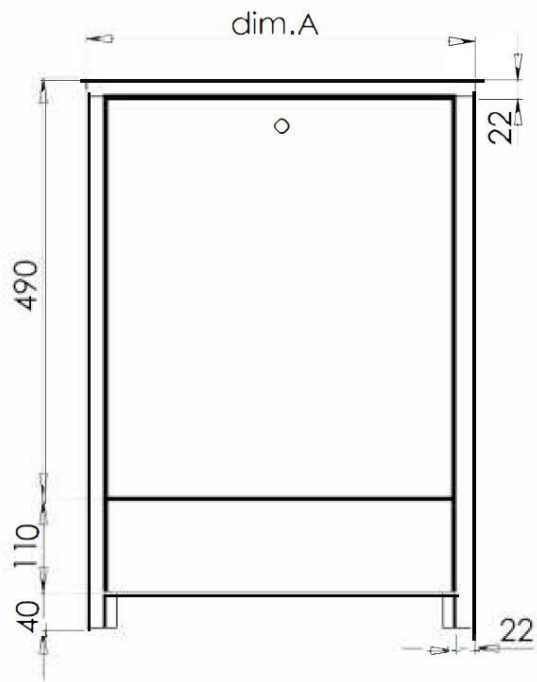

GRÖßENTABELLE VERTEILERSCHRÄNKE

Ausführung		Heizkreise max.	Dim. A Breite	Dim B Höhe	Dim. C Tiefe	Nischenmaß
Aufputz*	Unterputz*					
AP 1		2	450	640	130	
AP 2		5	530	640	130	
AP 3		7	680	640	130	
AP 4		10	830	640	130	
AP 5		12	1030	640	130	
AP 6		14	1130	640	130	
	UP 1	2	450	690 - 790 **	110 - 160 **	480 mm
	UP 2	5	530	690 - 790 **	110 - 160 **	560 mm
	UP 3	7	680	690 - 790 **	110 - 160 **	710 mm
	UP 4	10	830	690 - 790 **	110 - 160 **	860 mm
	UP 5	12	1030	690 - 790 **	110 - 160 **	1060 mm
	UP 6	14	1130	690 - 790 **	110 - 160 **	1160 mm

* die Maße der Verteilerschränke zur Selbstmontage sind identisch

** einstellbar

Maßzeichnung Verteilerschrank Unterputz (UP) / Aufputz (AP)

Maßzeichnung Heizkreisverteiler Premium / Premium Plus

Maßzeichnung Heizkreisverteiler Basic