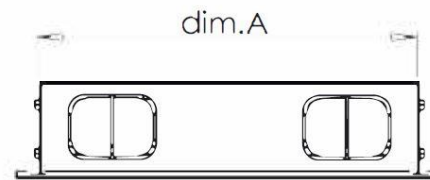

GRÖßENTABELLE VERTEILERSCHRÄNKE

Ausführung		Heizkreise max.	Dim. A Breite	Dim B Höhe	Dim. C Tiefe	Nischenmaß
Aufputz*	Unterputz*					
AP 1		2	450	640	130	
AP 2		5	530	640	130	
AP 3		7	680	640	130	
AP 4		10	830	640	130	
AP 5		12	1030	640	130	
AP 6		14	1130	640	130	
	UP 1	2	450	690 - 790 **	110 - 160 **	480 mm
	UP 2	5	530	690 - 790 **	110 - 160 **	560 mm
	UP 3	7	680	690 - 790 **	110 - 160 **	710 mm
	UP 4	10	830	690 - 790 **	110 - 160 **	860 mm
	UP 5	12	1030	690 - 790 **	110 - 160 **	1060 mm
	UP 6	14	1130	690 - 790 **	110 - 160 **	1160 mm

* die Maße der Verteilerschränke zur Selbstmontage sind identisch

** einstellbar

Maßzeichnung Verteilerschrank Unterputz (UP) / Aufputz (AP)

Maßzeichnung Heizkreisverteiler Premium / Premium Plus

Maßzeichnung Heizkreisverteiler Basic