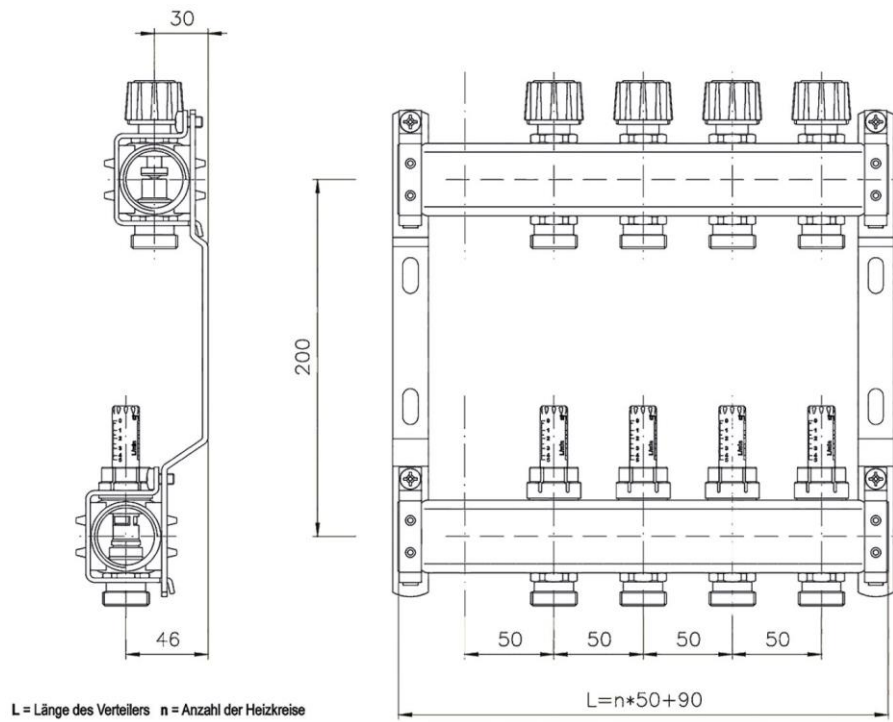

GRÖßENTABELLE VERTEILERSCHRÄNKE

Ausführung		Heizkreise max.	Dim. A Breite	Dim B Höhe	Dim. C Tiefe	Nischenmaß
Aufputz*	Unterputz*					
AP 1		2	450	640	130	
AP 2		5	530	640	130	
AP 3		7	680	640	130	
AP 4		10	830	640	130	
AP 5		12	1030	640	130	
AP 6		14	1130	640	130	
	UP 1	2	450	690 - 790 **	110 - 160 **	480 mm
	UP 2	5	530	690 - 790 **	110 - 160 **	560 mm
	UP 3	7	680	690 - 790 **	110 - 160 **	710 mm
	UP 4	10	830	690 - 790 **	110 - 160 **	860 mm
	UP 5	12	1030	690 - 790 **	110 - 160 **	1060 mm
	UP 6	14	1130	690 - 790 **	110 - 160 **	1160 mm

* die Maße der Verteilerschränke zur Selbstmontage sind identisch

** einstellbar

Maßzeichnung Verteilerschrank Unterputz (UP) / Aufputz (AP)

Maßzeichnung Heizkreisverteiler Premium / Premium Plus

Maßzeichnung Heizkreisverteiler Basic