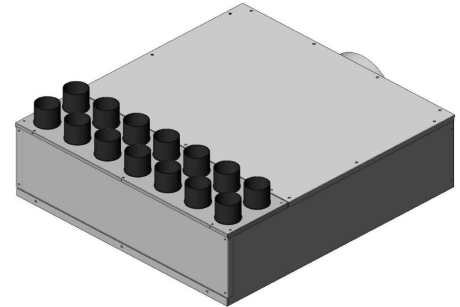

**Luftverteiler
mit Schalldämpfer
DN180 / 14x DN50**

Produktbeschreibung:

Luftverteiler mit integriertem Schalldämpfer. Anschluss DN180 für Wickelfalz oder flexibles akustisches Rohr.
Anschluss DN50 für Kunststoff-Swen-Schlauch.

Durch austauschen der Anschlussbleche können die Swen-Schläuche gerade oder über Eck angeschlossen werden. s. Abb
Mit Regelklappen können Sie die Volumenströme individuell nach Bedarf einstellen.

Vorderansicht

Seitenansicht

Draufsicht

Zubehör:

Artikel Code	Artikel Nr.	Produkt Umschreibung	Maße			
			DN 1 innen	DN 2 außen	DN 3 innen	DN 4 außen
LVDG18145	6805	Luftverteiler mit Schalldämpfer	51 mm	177 mm		
		Zubehör				
DKSP050	6946	Kunststoffdeckel für DN50				
WS018	7000	Wandhalterset für Schalldämpfer				