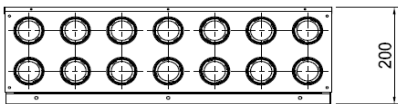

**Luftverteiler
mit Schalldämpfer
DN180 / 14x DN50**

Produktbeschreibung:

Luftverteiler mit integriertem Schalldämpfer. Anschluss DN180 für Wickelfalz oder flexibles akustisches Rohr.
Anschluss DN50 für Kunststoff-Swen-Schlauch.

Durch austauschen der Anschlussbleche können die Swen-Schläuche gerade oder über Eck angeschlossen werden. s. Abb
Mit Regelklappen können Sie die Volumenströme individuell nach Bedarf einstellen.

Vorderansicht

Seitenansicht

Draufsicht

Zubehör:

Artikel Code	Artikel Nr.	Produkt Umschreibung	Maße			
			DN 1 innen	DN 2 außen	DN 3 innen	DN 4 außen
LVDG18145	6805	Luftverteiler mit Schalldämpfer	51 mm	177 mm		
		Zubehör				
DKSP050	6946	Kunststoffdeckel für DN50				
WS018	7000	Wandhalterset für Schalldämpfer				