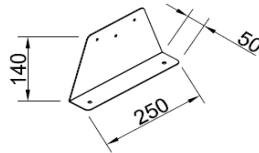

Durch austauschen der Anschlussbleche können die Swen-Schläuche gerade oder über Eck angeschlossen werden. s. Abb
Mit Regelklappen können Sie die Volumenströme individuell nach Bedarf einstellen.

Vorderansicht

Seitenansicht

Draufsicht

Zubehör:

Artikel Code	Artikel Nr.	Produkt Umschreibung	Maße			
			DN 1 innen	DN 2 außen	DN 3 innen	DN 4 außen
LVDG18145	6805	Luftverteiler mit Schalldämpfer	51 mm	177 mm		
		Zubehör				
DKSP050	6946	Kunststoffdeckel für DN50				
WS018	7000	Wandhalterset für Schalldämpfer				