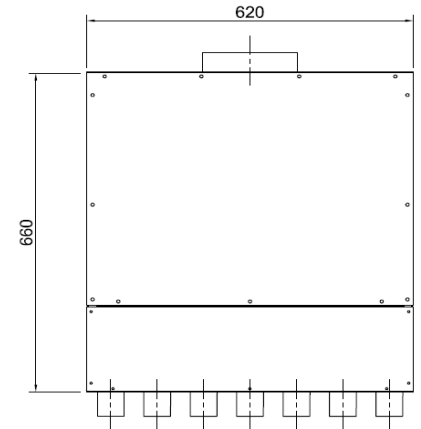

**Luftverteiler
mit Schalldämpfer
DN180 / 14x DN50**

Produktbeschreibung:

Luftverteiler mit integriertem Schalldämpfer. Anschluss DN180 für Wickelfalz oder flexibles akustisches Rohr.
Anschluss DN50 für Kunststoff-Swen-Schlauch.

Durch austauschen der Anschlussbleche können die Swen-Schläuche gerade oder über Eck angeschlossen werden. s. Abb
Mit Regelklappen können Sie die Volumenströme individuell nach Bedarf einstellen.

Vorderansicht

Seitenansicht

Draufsicht

Zubehör:

Artikel Code	Artikel Nr.	Produkt Umschreibung	Maße			
			DN 1 innen	DN 2 außen	DN 3 innen	DN 4 außen
LVDG18145	6805	Luftverteiler mit Schalldämpfer	51 mm	177 mm		
		Zubehör				
DKSP050	6946	Kunststoffdeckel für DN50				
WS018	7000	Wandhalterset für Schalldämpfer				