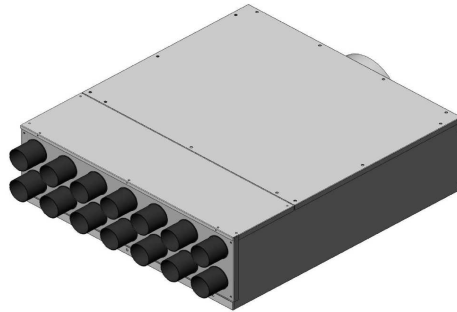

**Luftverteiler
mit Schalldämpfer
DN180 / 14x DN50**

Produktbeschreibung:

Luftverteiler mit integriertem Schalldämpfer. Anschluss DN180 für Wickelfalz oder flexibles akustisches Rohr.
Anschluss DN50 für Kunststoff-Swen-Schlauch.

Durch austauschen der Anschlussbleche können die Swen-Schläuche gerade oder über Eck angeschlossen werden. s. Abb
Mit Regelklappen können Sie die Volumenströme individuell nach Bedarf einstellen.

Vorderansicht

Seitenansicht

Draufsicht

Zubehör:

Artikel Code	Artikel Nr.	Produkt Umschreibung	Maße			
			DN 1 innen	DN 2 außen	DN 3 innen	DN 4 außen
LVDG18145	6805	Luftverteiler mit Schalldämpfer	51 mm	177 mm		
		Zubehör				
DKSP050	6946	Kunststoffdeckel für DN50				
WS018	7000	Wandhalterset für Schalldämpfer				