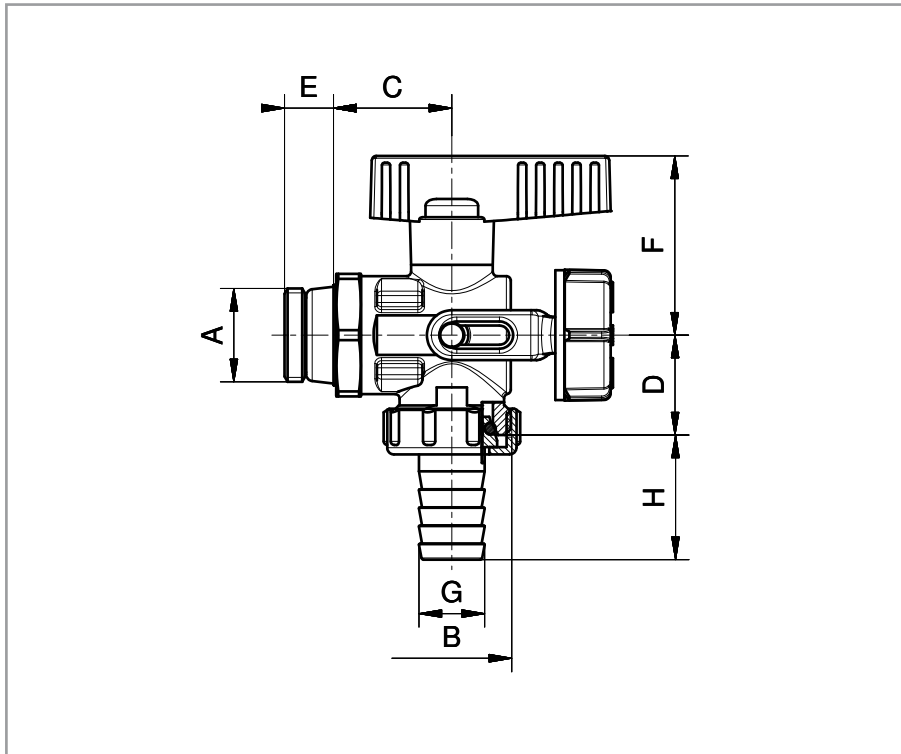

**KFE-Kugelhahn PN 16 mit Flügelgriff
Heizungs-/Solar-Ausführung 1/2"**

F10638, F10648

A	B	C	D	E	F	G
1/2"	3/4"	46,5	39,5	11	27,5	14,5

KFE-Kugelhahn PN 16 mit Flügelgriff
Heizungs-Ausführung 1/2"

F10671

A	B	C	D	E	F	G	H
1/2"	3/4"	26	22	11	39,5	14,5	27,5