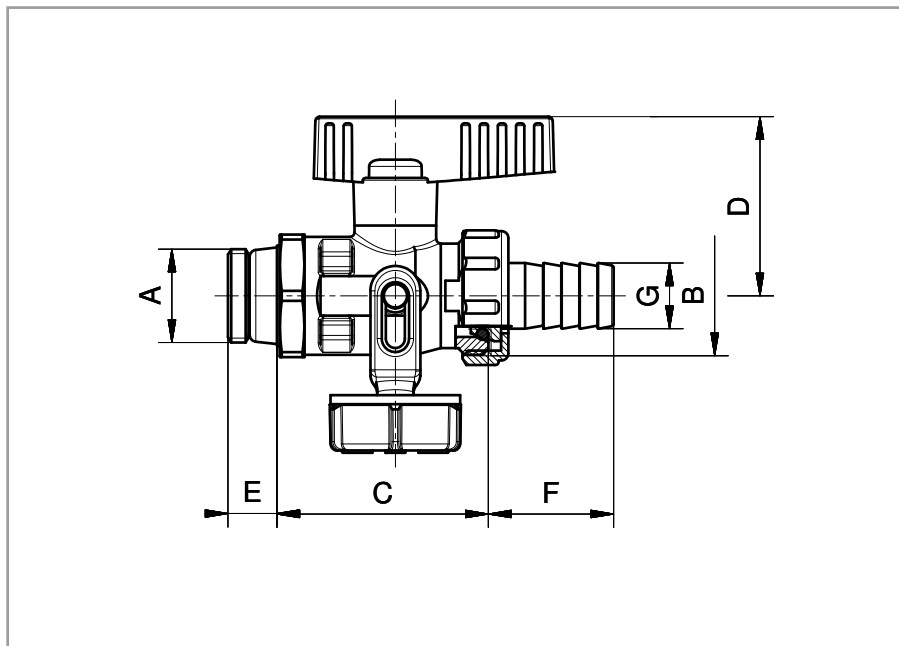

**KFE-Kugelhahn PN 16 mit Flügelgriff
Heizungs-/Solar-Ausführung 1/2"**

F10638, F10648

A	B	C	D	E	F	G
1/2"	3/4"	46,5	39,5	11	27,5	14,5

KFE-Kugelhahn PN 16 mit Flügelgriff
Heizungs-Ausführung 1/2"

F10671

A	B	C	D	E	F	G	H
1/2"	3/4"	26	22	11	39,5	14,5	27,5