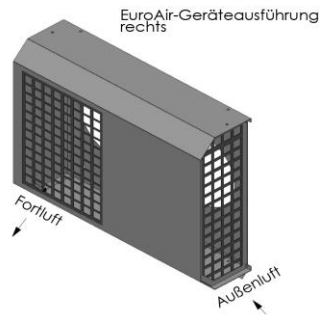

Kombi Außenwandansaughaube

- DN125 antrazit RAL 7021
- DN150 antrazit RAL 7021
- DN160 antrazit RAL 7021
- DN180 antrazit RAL 7021

Produktbeschreibung:

Kombi Aussenwandansaughaube mit Kondensatabscheider für Frischluft und Fortluft.
 Durch drehen der Frontkappe (180°) und wechseln der äußeren Schotts von links nach rechts, können Frischluft- und Fortluftanschluss getauscht werden.
 Anschliessen kann man Wickelfalzrohr, HR-Rohr oder flex. akustisches Rohr.
 Durch Abschrauben der Frontkappe, ist einfaches Reinigen gewährleistet.

Seitenansicht links

Vorderansicht Fortluft

Seitenansicht rechts Außenluft

Artikel Code	Artikel Nr.	Produkt Umschreibung	Maße in mm	DN
			A / B / C	
KBAZ125	4938	Kombi Außenwandansaughaube	450 / 340 / 142	125
KBAZ150	4939	Kombi Außenwandansaughaube	450 / 340 / 142	150
KBAZ160	7612	Kombi Außenwandansaughaube	450 / 340 / 142	160
KBAZ180	4940	Kombi Außenwandansaughaube	520 / 400 / 142	180