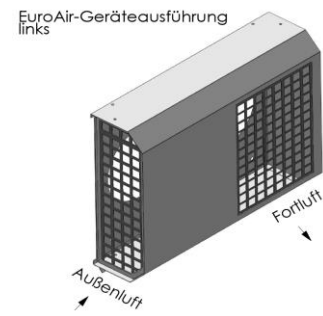

Kombi Außenwandansaughaube

- DN125 antrazit RAL 7021
- DN150 antrazit RAL 7021
- DN160 antrazit RAL 7021
- DN180 antrazit RAL 7021

Produktbeschreibung:

Kombi Aussenwandansaughaube mit Kondensatabscheider für Frischluft und Fortluft.
 Durch drehen der Frontkappe (180°) und wechseln der äußeren Schotts von links nach rechts, können Frischluft- und Fortluftanschluss getauscht werden.
 Anschliessen kann man Wickelfalzrohr, HR-Rohr oder flex. akustisches Rohr.
 Durch Abschrauben der Frontkappe, ist einfaches Reinigen gewährleistet.

Seitenansicht links

Vorderansicht Fortluft

Seitenansicht rechts Außenluft

Artikel Code	Artikel Nr.	Produkt Umschreibung	Maße in mm	DN
			A / B / C	
KBAZ125	4938	Kombi Außenwandansaughaube	450 / 340 / 142	125
KBAZ150	4939	Kombi Außenwandansaughaube	450 / 340 / 142	150
KBAZ160	7612	Kombi Außenwandansaughaube	450 / 340 / 142	160
KBAZ180	4940	Kombi Außenwandansaughaube	520 / 400 / 142	180