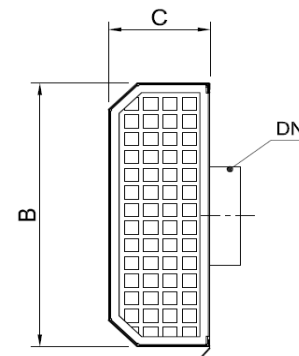

Kombi Außenwandansaughaube

- DN125 antrazit RAL 7021
- DN150 antrazit RAL 7021
- DN160 antrazit RAL 7021
- DN180 antrazit RAL 7021

Produktbeschreibung:

Kombi Aussenwandansaughaube mit Kondensatabscheider für Frischluft und Fortluft.
 Durch drehen der Frontkappe (180°) und wechseln der äußeren Schotts von links nach rechts, können Frischluft- und Fortluftanschluss getauscht werden.
 Anschliessen kann man Wickelfalzrohr, HR-Rohr oder flex. akustisches Rohr.
 Durch Abschrauben der Frontkappe, ist einfaches Reinigen gewährleistet.

Seitenansicht links

Vorderansicht Fortluft

Seitenansicht rechts Außenluft

Artikel Code	Artikel Nr.	Produkt Umschreibung	Maße in mm	DN
			A / B / C	
KBAZ125	4938	Kombi Außenwandansaughaube	450 / 340 / 142	125
KBAZ150	4939	Kombi Außenwandansaughaube	450 / 340 / 142	150
KBAZ160	7612	Kombi Außenwandansaughaube	450 / 340 / 142	160
KBAZ180	4940	Kombi Außenwandansaughaube	520 / 400 / 142	180