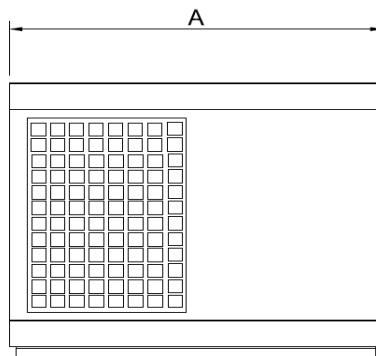

Kombi Außenwandansaughaube

- DN125 antrazit RAL 7021
- DN150 antrazit RAL 7021
- DN160 antrazit RAL 7021
- DN180 antrazit RAL 7021

Produktbeschreibung:

Kombi Aussenwandansaughaube mit Kondensatabscheider für Frischluft und Fortluft.
 Durch drehen der Frontkappe (180°) und wechseln der äußeren Schotts von links nach rechts, können Frischluft- und Fortluftanschluss getauscht werden.
 Anschliessen kann man Wickelfalzrohr, HR-Rohr oder flex. akustisches Rohr.
 Durch Abschrauben der Frontkappe, ist einfaches Reinigen gewährleistet.

Seitenansicht links

Vorderansicht Fortluft

Seitenansicht rechts Außenluft

Artikel Code	Artikel Nr.	Produkt Umschreibung	Maße in mm	DN
			A / B / C	
KBAZ125	4938	Kombi Außenwandansaughaube	450 / 340 / 142	125
KBAZ150	4939	Kombi Außenwandansaughaube	450 / 340 / 142	150
KBAZ160	7612	Kombi Außenwandansaughaube	450 / 340 / 142	160
KBAZ180	4940	Kombi Außenwandansaughaube	520 / 400 / 142	180