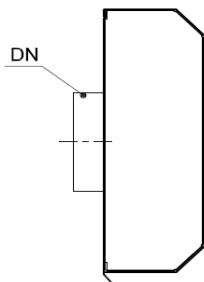

Kombi Außenwandansaughaube

- DN125 antrazit RAL 7021
- DN150 antrazit RAL 7021
- DN160 antrazit RAL 7021
- DN180 antrazit RAL 7021

Produktbeschreibung:

Kombi Aussenwandansaughaube mit Kondensatabscheider für Frischluft und Fortluft.
 Durch drehen der Frontkappe (180°) und wechseln der äußeren Schotts von links nach rechts, können Frischluft- und Fortluftanschluss getauscht werden.
 Anschliessen kann man Wickelfalzrohr, HR-Rohr oder flex. akustisches Rohr.
 Durch Abschrauben der Frontkappe, ist einfaches Reinigen gewährleistet.

Seitenansicht links

Vorderansicht Fortluft

Seitenansicht rechts Außenluft

Artikel Code	Artikel Nr.	Produkt Umschreibung	Maße in mm	DN
			A / B / C	
KBAZ125	4938	Kombi Außenwandansaughaube	450 / 340 / 142	125
KBAZ150	4939	Kombi Außenwandansaughaube	450 / 340 / 142	150
KBAZ160	7612	Kombi Außenwandansaughaube	450 / 340 / 142	160
KBAZ180	4940	Kombi Außenwandansaughaube	520 / 400 / 142	180