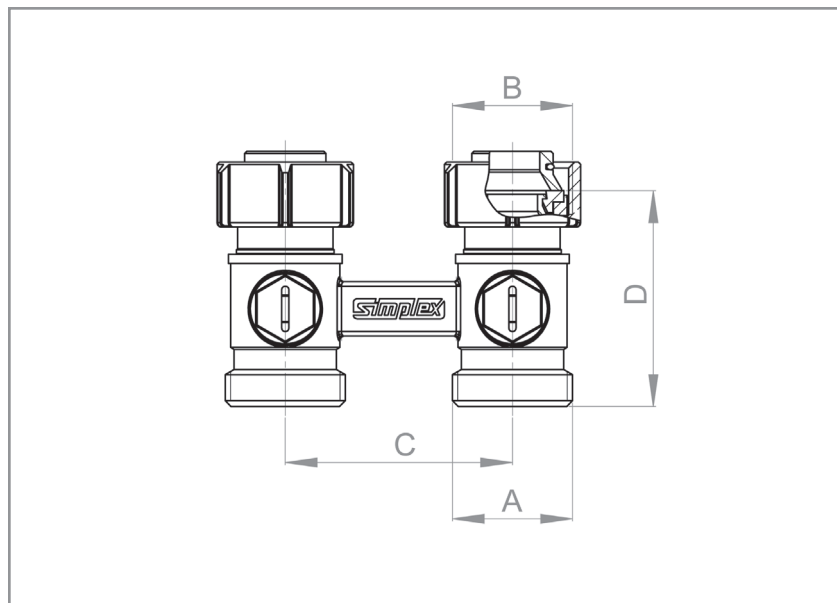

## Zweirohr-Hahnblock EXCLUSIV

F10014

A	B	C	D
3/4"	3/4"	50	47,5

Technische Änderungen vorbehalten.

Stand 01/2013